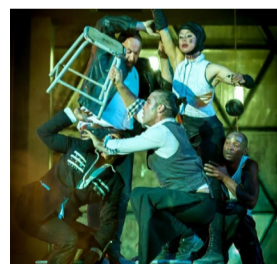

SPECTACLE HORIZON : DANSE ET FEU

A la nuit tombée, la compagnie La Salamandre vous invite pour un moment hors du temps autour de son spectacle Horizon, d'une durée de 50 minutes.

UN SPECTACLE MUSICAL MÉLANT DANSE ET FEU !

Installez-vous sur l'esplanade derrière la salle du Morambeau et laissez-vous transporter par ce tour d'horizon spectaculaire et éblouissant sur un rythme pop-électro-funk.

à partir de 19h00,
LA FANFARROSOIR
déambulera dans
le parc pour faire
danser et voyager
quelques instants !

UN ESPACE RESTAURATION ET BUVETTE

Profitez des tables installées dans la première partie de parc pour pique-niquer ou déguster les plats proposés par les points de restauration.

Ville du Breuil
1 place du 19 mars 1962 - 71670 LE BREUIL
03 85 55 28 78 - Mairie@lebreuilbourgogne.fr
www.lebreuilbourgogne.fr - Le Breuil 71670