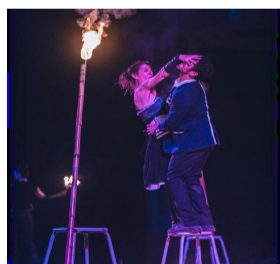

SPECTACLE HORIZON : DANSE ET FEU

A la nuit tombée, la compagnie La Salamandre vous invite pour un moment hors du temps autour de son spectacle Horizon, d'une durée de 50 minutes.

UN SPECTACLE MUSICAL MÉLANT DANSE ET FEU !

Installez-vous sur l'esplanade derrière la salle du Morambeau et laissez-vous transporter par ce tour d'horizon spectaculaire et éblouissant sur un rythme pop-électro-funk.

à partir de 19h00,
LA FANFARROSOIR
déambulera dans
le parc pour faire
danser et voyager
quelques instants !

UN ESPACE RESTAURATION ET BUVETTE

Profitez des tables installées dans la première partie de parc pour pique-niquer ou déguster les plats proposés par les points de restauration.

Ville du Breuil
1 place du 19 mars 1962 - 71670 LE BREUIL
03 85 55 28 78 - Mairie@lebreuilbourgogne.fr
www.lebreuilbourgogne.fr - Le Breuil 71670