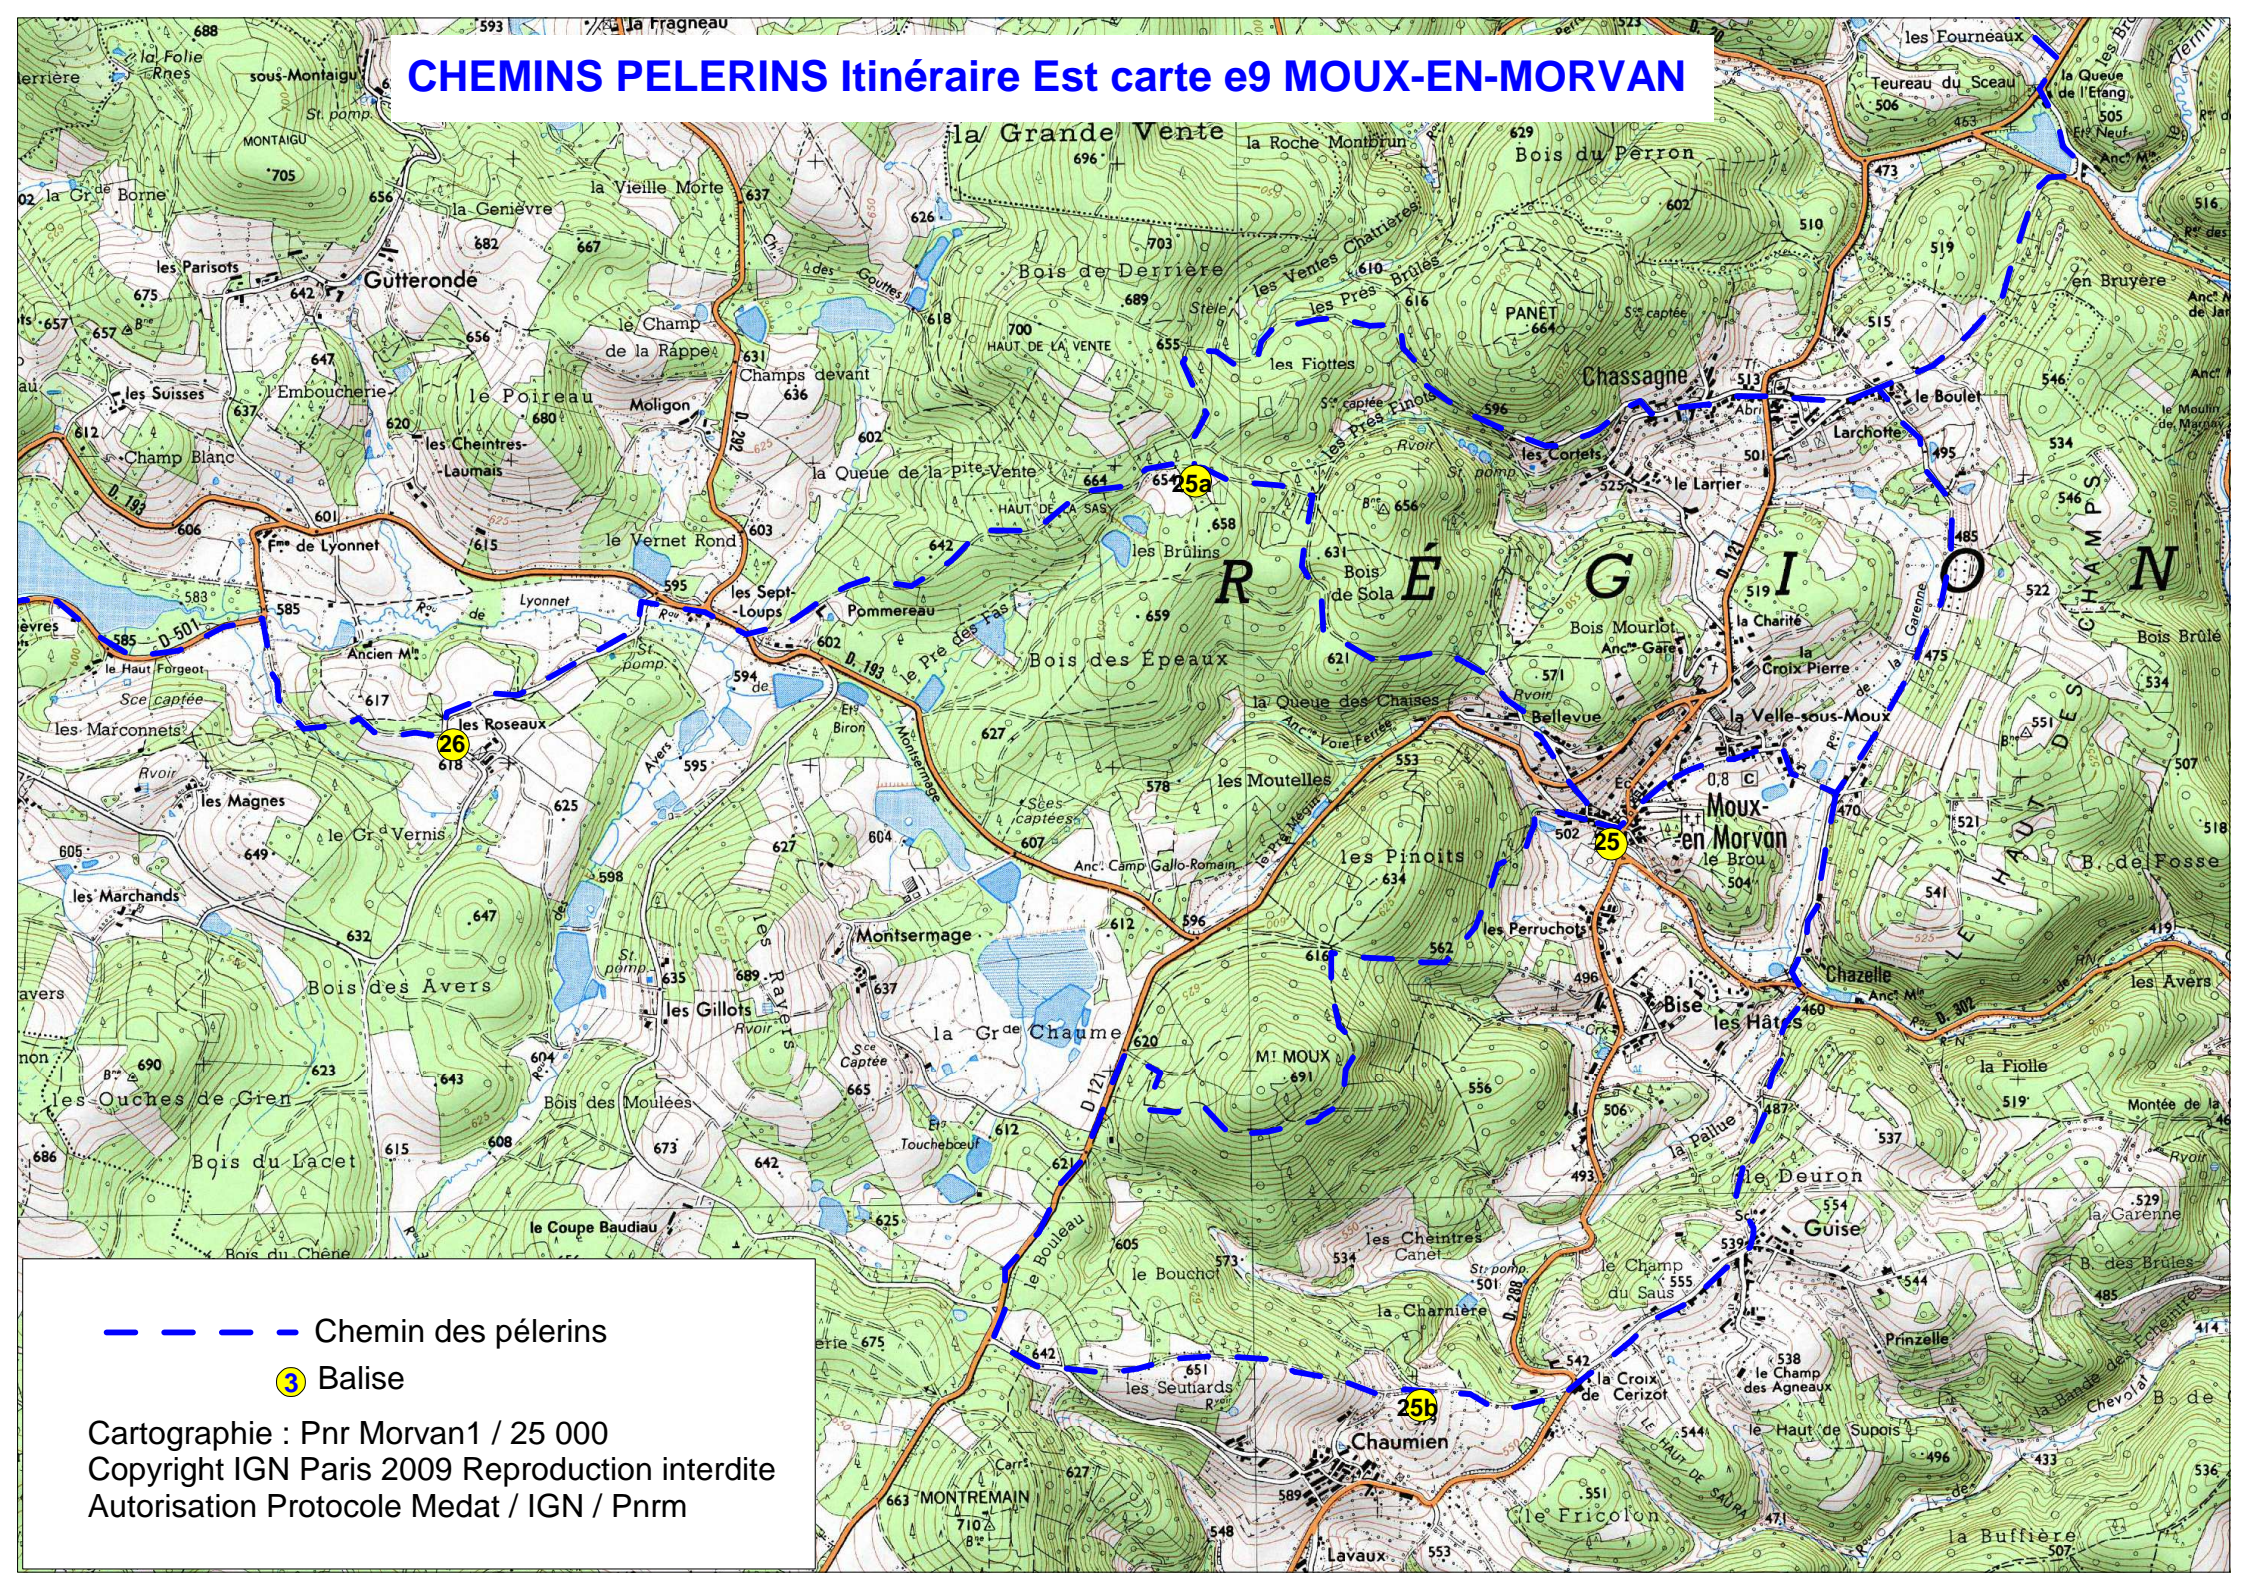

CHEMINS PELERINS Itinéraire Est carte e9 MOUX-EN-MORVAN

--- Chemin des pèlerins

📍 Balise

Cartographie : Pnr Morvan1 / 25 000

Copyright IGN Paris 2009 Reproduction interdite

Autorisation Protocole Medat / IGN / Pnr