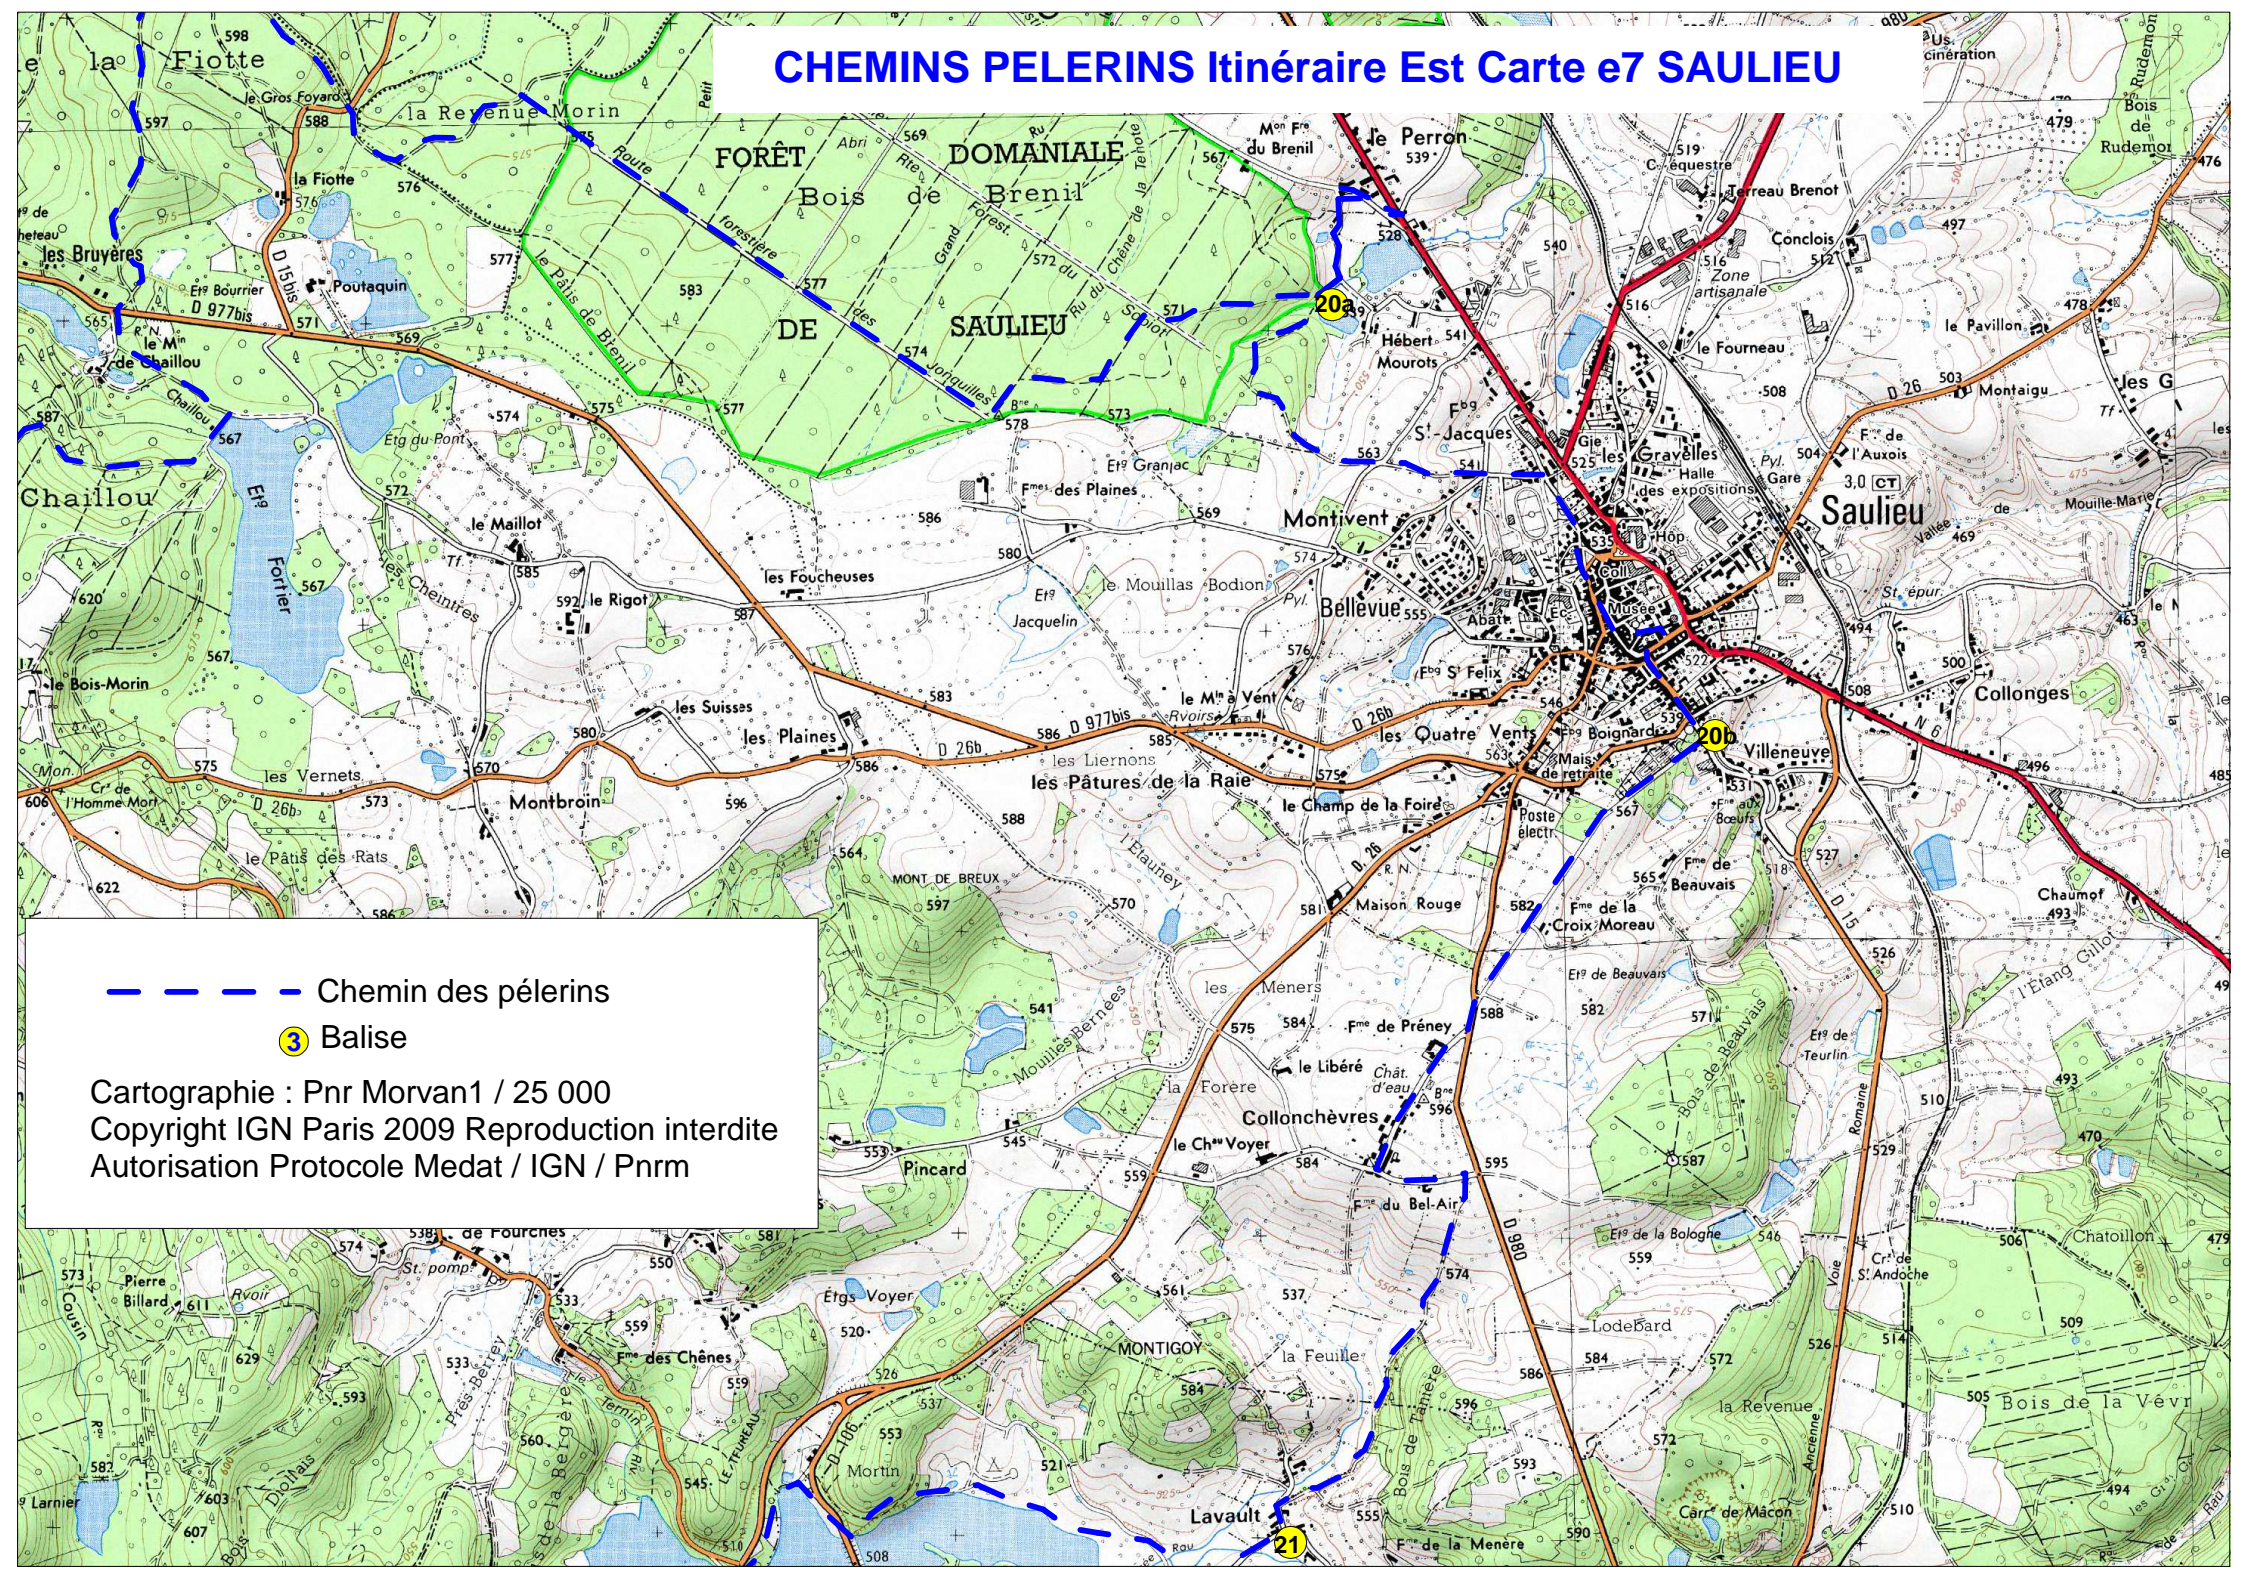

CHEMINS PELERINS Itinéraire Est Carte e7 SAULIEU

--- Chemin des pèlerins

③ Balise

Cartographie : Pnr Morvan1 / 25 000

Copyright IGN Paris 2009 Reproduction interdite

Autorisation Protocole Medat / IGN / Pnr