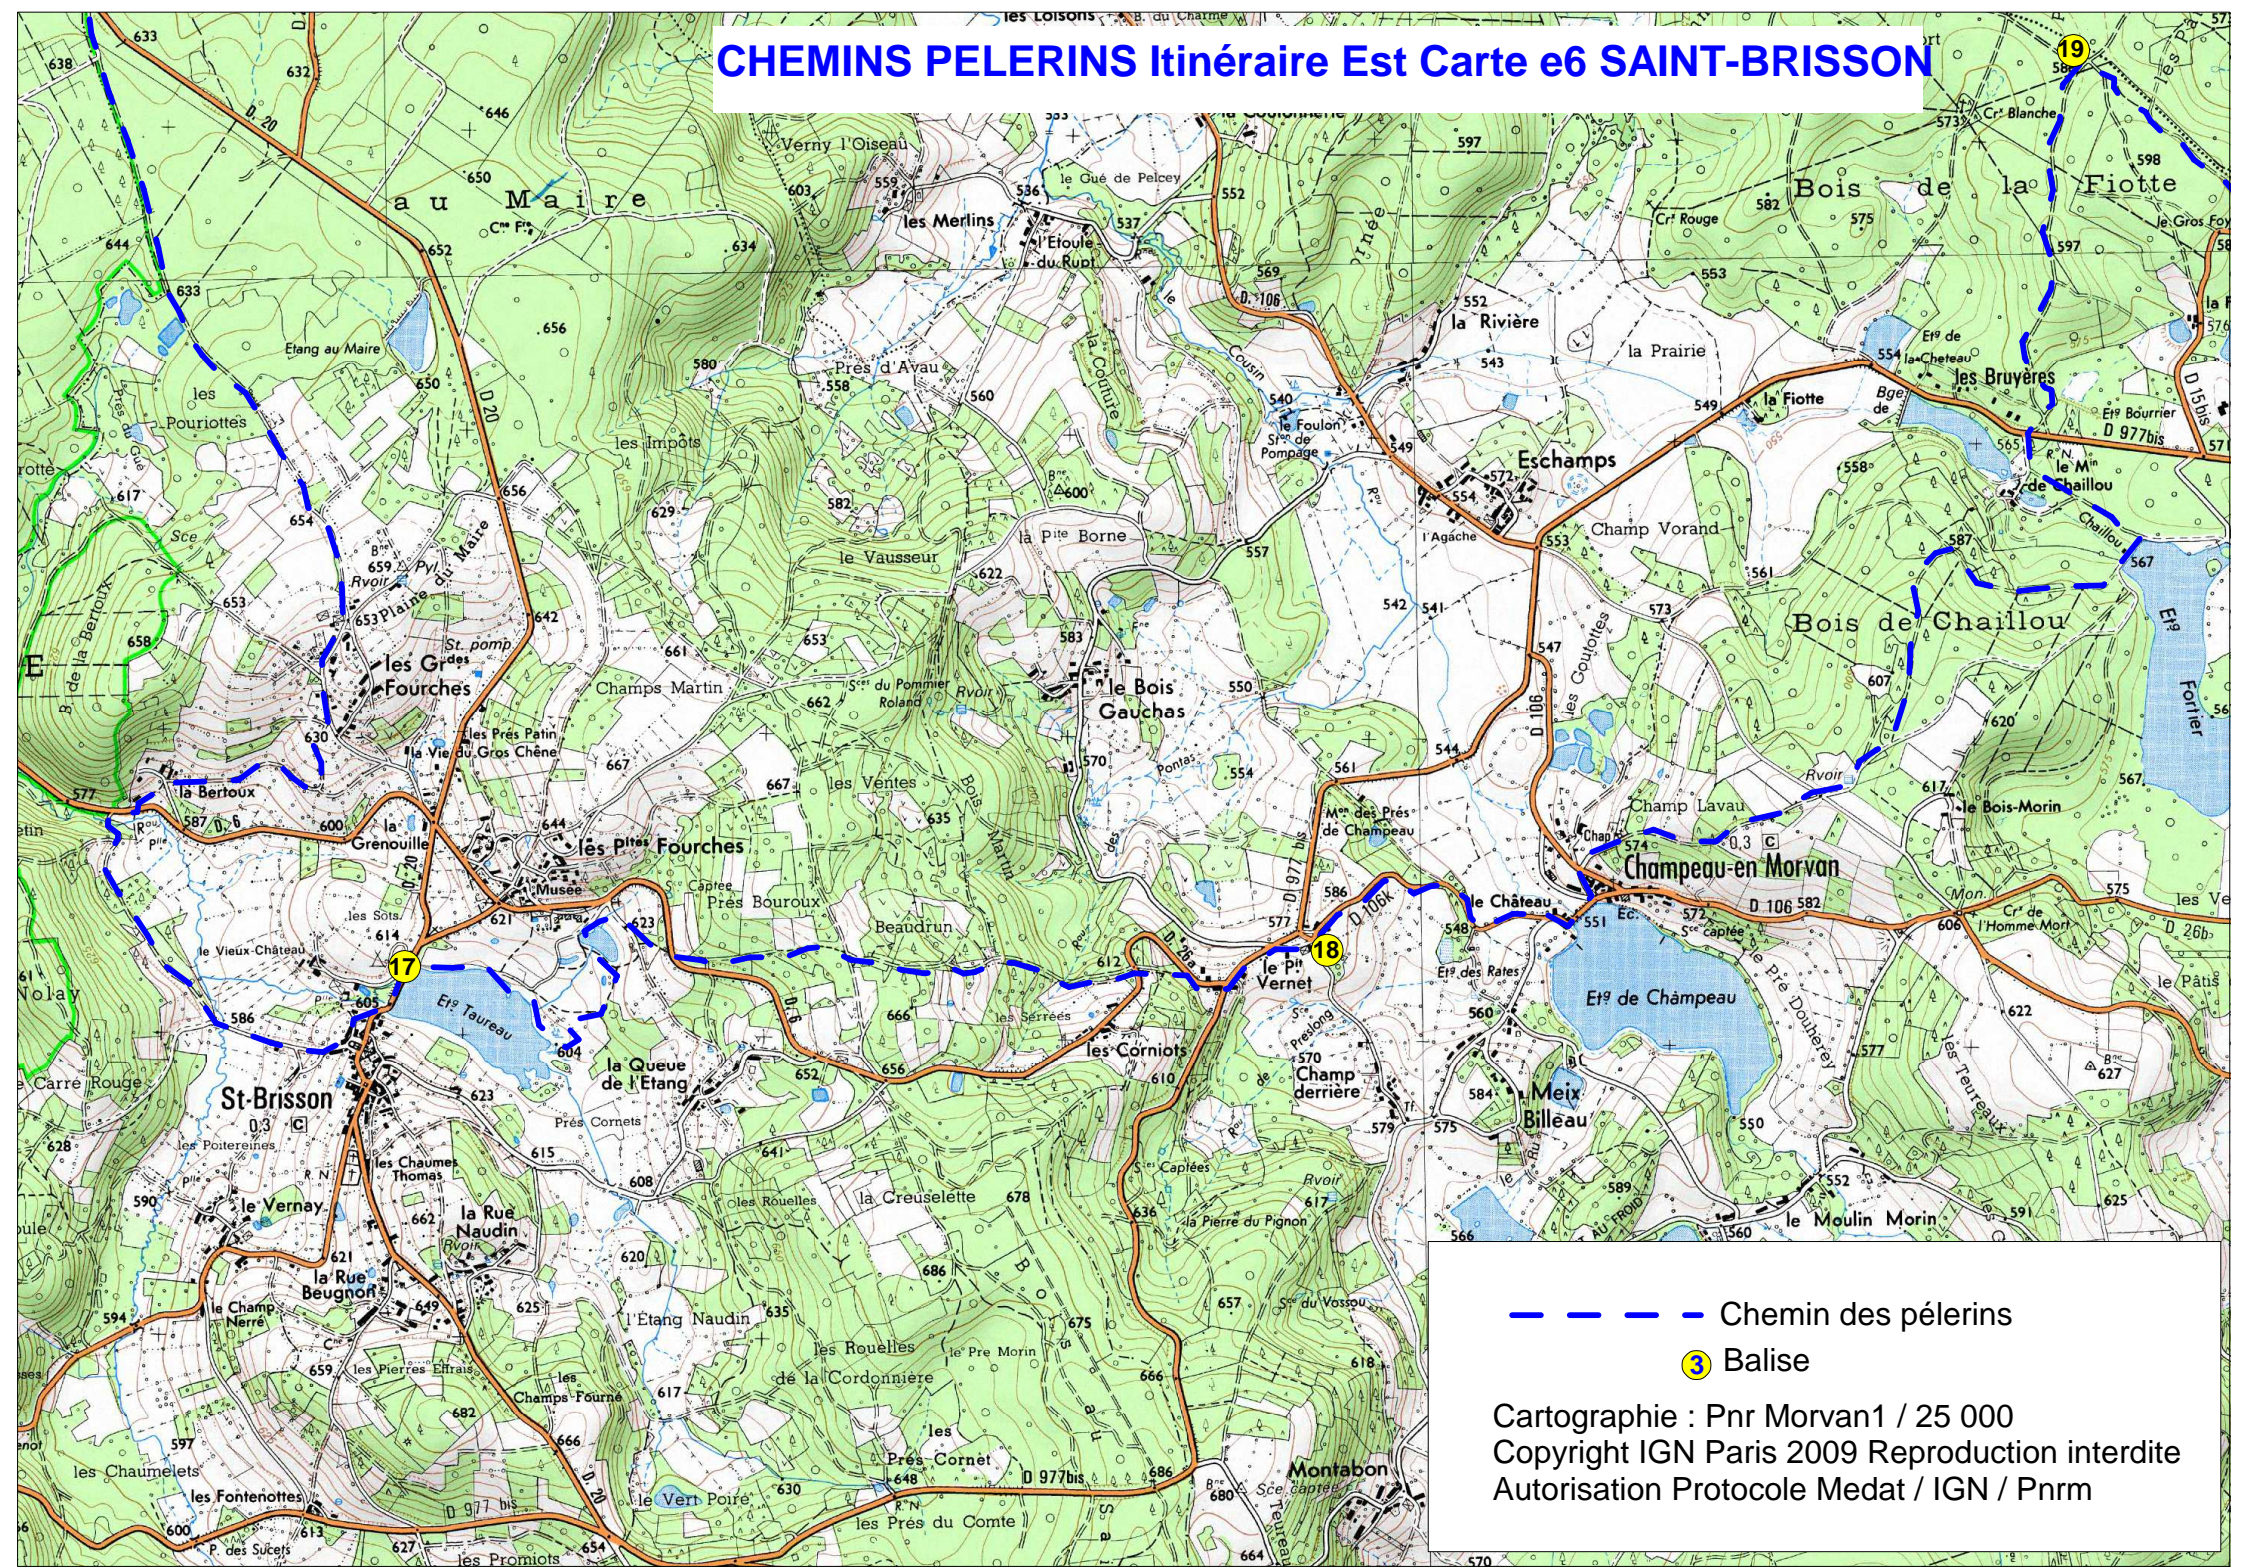

CHEMINS PELERINS Itinéraire Est Carte e6 SAINT-BRISSON

--- Chemin des pèlerins
③ Balise

Cartographie : Pnr Morvan1 / 25 000
Copyright IGN Paris 2009 Reproduction interdite
Autorisation Protocole Medat / IGN / Pnrm