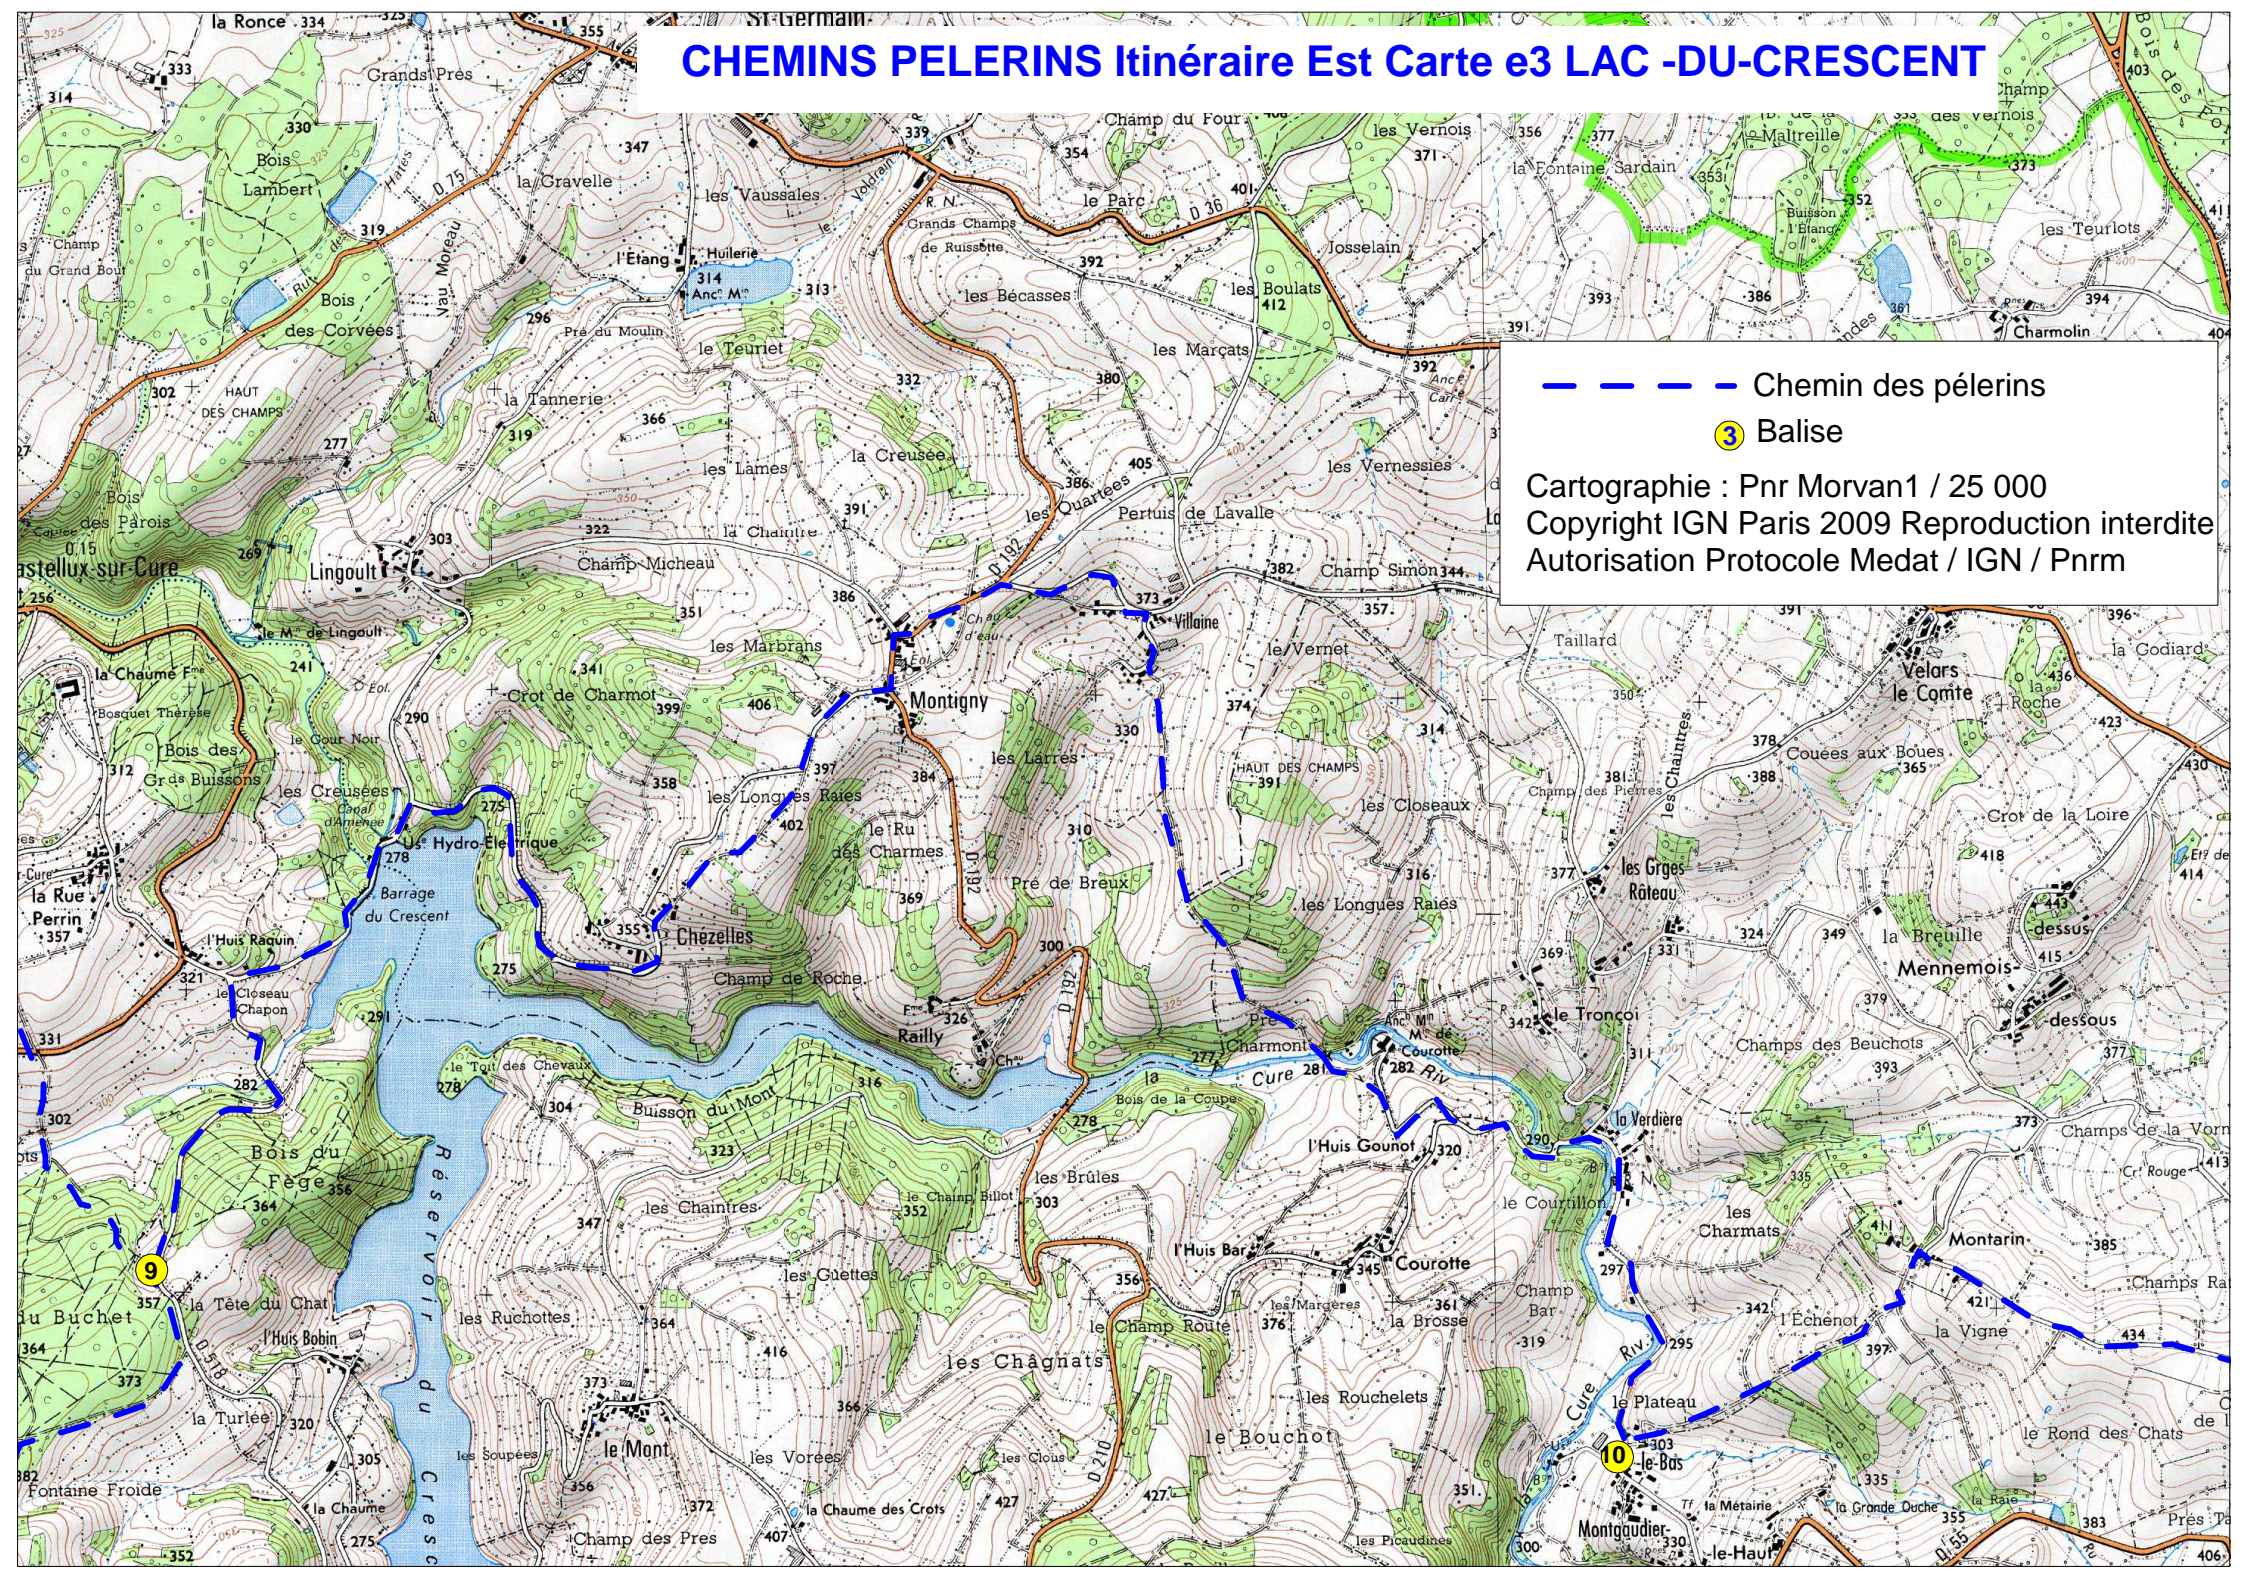

CHEMINS PELERINS Itinéraire Est Carte e3 LAC -DU-CRESCENT

--- Chemin des pèlerins
③ Balise

Cartographie : Pnr Morvan1 / 25 000
Copyright IGN Paris 2009 Reproduction interdite
Autorisation Protocole Medat / IGN / Pnr