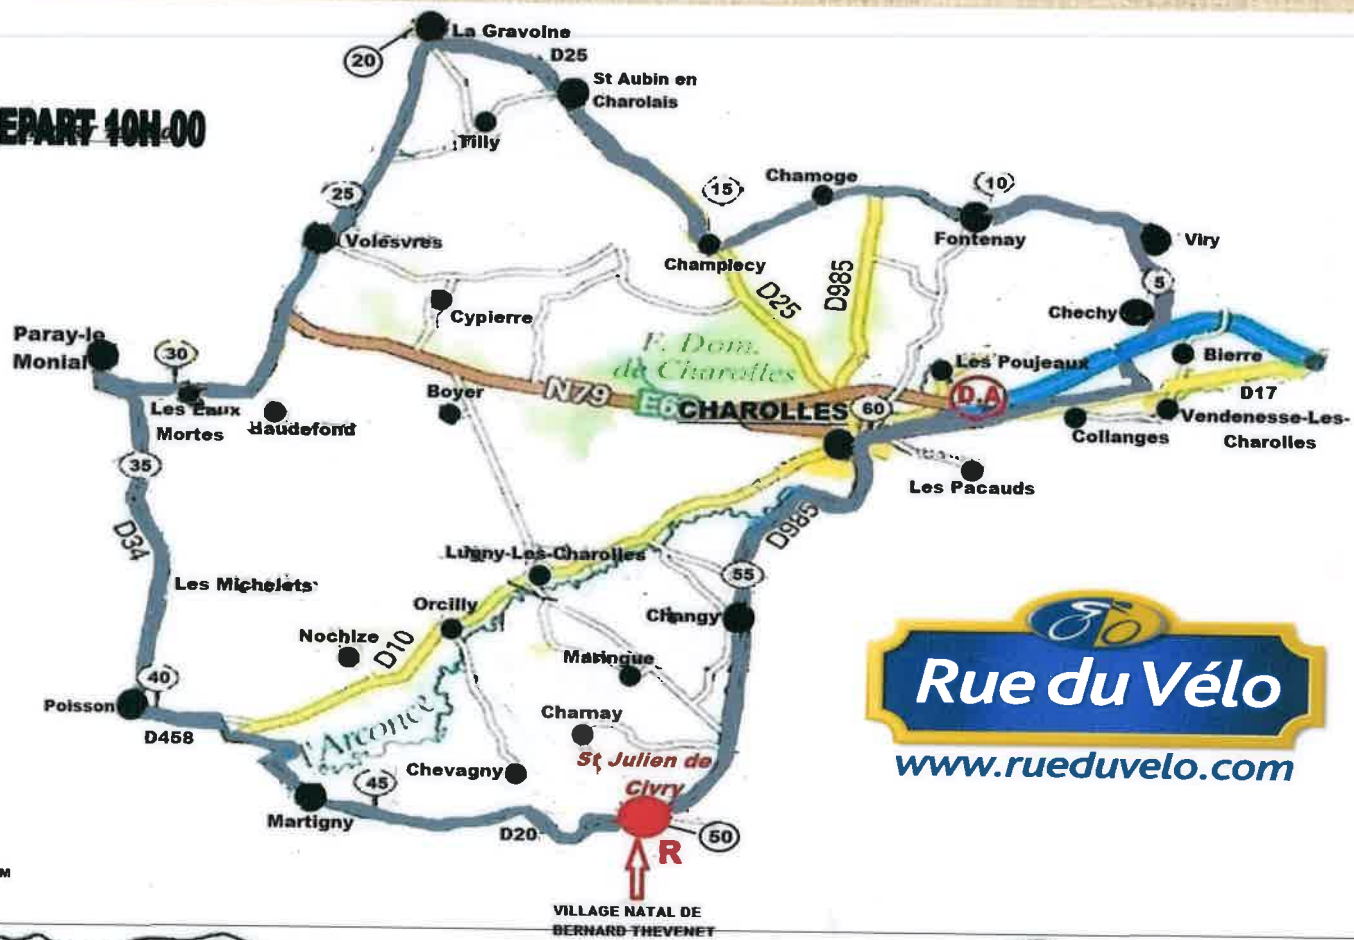

GRAND TOUR

DEPART 10H00

Altitude en M

LOCALITES				
CALCUL SUR LA BASE DE 28 KM/H				
	Passage	km		km
CHAROLLES	10H00	0 Km		0 KM
LA CROIX DE REUIL	10H04	1,9 Km		1,9 KM
CHECHY	10H10	5 Km		6,9 KM
VIRY	10H16	6,5 Km		13,4 KM
FONTENAY	10H23	2,5 Km		15,9 KM
CHAMPLECY	10H33	2,8 Km		18,7 KM
ST AUBIN EN CHAROLAIS	10H42	3,2 Km		21,9 KM
LA GRAVOINE	10H47	2,3 Km		24,2 KM
VOLESVRES	11H00	5,5 Km		29,7 KM
PARAY LE MONIAL	11H10	3,7 Km		33,4 KM
LES MICHELETS	11H17	4,8 Km		38,2 KM
POISSON	11H24	3,3 Km		41,5 KM
SERMAIZE DU BAS	11H28	4,1 Km		45,6 KM
ST JULIEN DE CIVRY	11H48	5 Km		50,6 KM
CHANGY	11H58	5,2 Km		55,8 KM
CHAROLLES	12H15	4,2 Km		60 KM