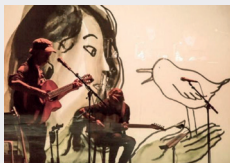

Concert dessiné

Ce concert dessiné est à la croisée du monde graphique d'Aude Picault et de l'univers musical de JP Nataf (Les Innocents). Le principe de la rencontre repose sur un concert dessiné (45mn) et un échange avec le public à la suite de la performance. Tour à tour ou ensemble ils joueront leurs textes. Aude apportera la dimension dessinée de la rencontre en direct

MAI-JUIN 2024
DATE À CONFIRMER - GRATUIT

FABRIQUE DU NOUVEAU MONDE