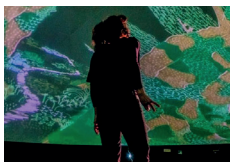

JEUDI 26 OCT 2023
20H30 - GRATUIT

FABRIQUE DU NOUVEAU MONDE

Conte d'un Futur Commun

Festival des contes givrés

Ce spectacle immersif et participatif, mettant en scène une conteuse, un musicien et un illustrateur, invite le public à imaginer un avenir désirable. Les spectateurs contribuent au développement de l'histoire et abordent des thématiques sociétales actuelles, comme l'injustice, l'écologie et les conflits mondiaux. L'objectif est d'inspirer chaque participant à contribuer à un futur plus optimiste, soutenu par le Centre National du Cinéma, la SACEM et le Département de Saône et Loire.

SAMEDI 18 NOV 2023
20H - GRATUIT

FABRIQUE DU NOUVEAU MONDE

Climax

«Climax», une pièce burlesque et musicale de la compagnie Zygomatic, traite avec humour et précision des enjeux environnementaux actuels. Faisant salle comble à chaque représentation et coup de cœur du Festival off d'Avignon, ce spectacle mêle dérèglements scéniques, chorégraphies satiriques, acrobaties et chansons pour éveiller les consciences sur des sujets d'actualité, utilisant le rire comme une arme de réflexion massive.

PRINTEMPS DES POÈTES

SAMEDI 9 MARS 2024
15H - GRATUIT

FABRIQUE DU NOUVEAU MONDE

¡ Caramba ! Quel potager !

Printemps des poètes

Ce concert slam interactif met en scène un potager animé, où légumes, fruits et jardiniers promeuvent l'humour durable. Yves Gaudin propose des textes percutants, sublimés par la musique du multi-instrumentiste Nicolas Gudefin. Née d'une résidence à la Maison Elsa Triolet - Louis Aragon, cette création offre une expérience poétique unique.