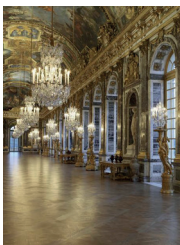

VERSAILLES COMME SI VOUS Y ÉTIEZ

SAMEDI 21 OCT. 2023, 15H - GRATUIT

Pour les 400 ans du Château de Versailles, une visite projetée unique vous plonge dans l'histoire de cette résidence royale devenue musée. Vous explorerez, grâce à des images, vidéos et œuvres d'art, ce site emblématique français, enrichi d'anecdotes fascinantes.

Photo (C) RMN-Grand Palais (Château de Versailles) / Thierry Ollivier