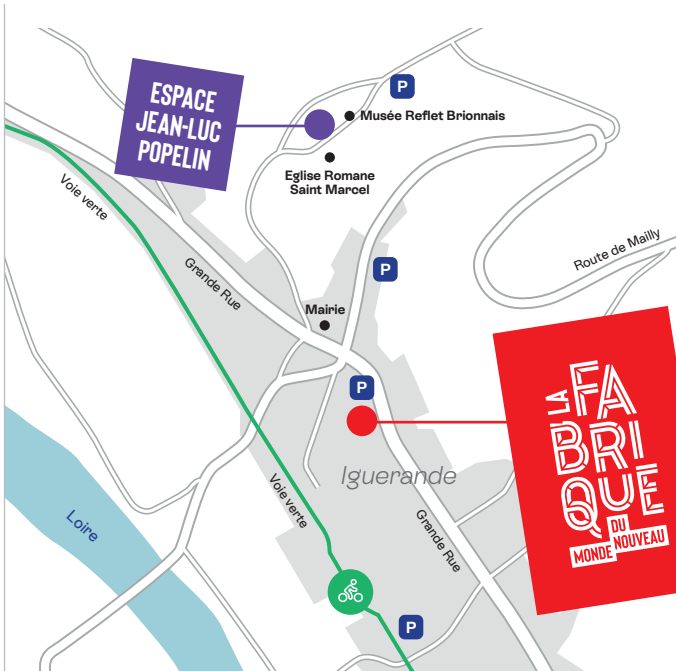

SAMEDI 18 NOV 2023
20H - GRATUIT

FABRIQUE DU NOUVEAU MONDE

Climax

«Climax», une pièce burlesque et musicale de la compagnie Zygomatic, traite avec humour et précision des enjeux environnementaux actuels. Faisant salle comble à chaque représentation et coup de cœur du Festival off d'Avignon, ce spectacle mêle dérèglements scéniques, chorégraphies satiriques, acrobaties et chansons pour éveiller les consciences sur des sujets d'actualité, utilisant le rire comme une arme de réflexion massive.

Photo (C) RMN-Grand Palais (Château de Versailles) / Thierry Ollivier

IMPRESSIONNISTES

SAMEDI 16 DÉC. 2023, 15H - GRATUIT

L'exposition Manet/Degas au Musée d'Orsay en 2023 offre une plongée dans l'impressionnisme, emblématique de l'art français du XIXe siècle. A travers les œuvres de Manet, Van Gogh, Monet, Renoir et d'autres, découvrez comment ce mouvement représente modernité, liberté et rupture artistique.

Photo (C) RMN-Grand Palais (musée d'Orsay) / Hervé Lewandowski

LA FABRIQUE DU NOUVEAU MONDE

45 Grande Rue, 71340 Iguerande

Nouvel espace tiers lieu ouvert au centre du village en septembre 2023.

Lun : 17h30-19h30, Mar : 16h-18h30,
Mer : 10h-12h et 14h-18h30, Jeu : 16h-18h30,
Ven : 16h-18h30, Sam : 10h-17h

ESPACE JEAN-LUC POPELIN

208 rue de l'église, 71340 Iguerande

Un spectacle tous les premiers vendredis du mois, de octobre à mai. Tarif unique de 10€ (gratuit pour les moins de 12 ans, 6€ avec la carte avantage jeunes).