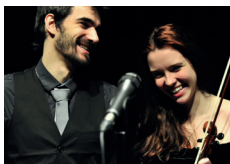

VENDREDI 12 JANV 2024
20H - GRATUIT

FABRIQUE DU NOUVEAU MONDE

Rire de tous les mots

Nuit de la lecture

Ce spectacle de «lecture radiophonique» simule une émission de radio enregistrée en public, avec diverses rubriques et lectures de romans. Les comédiens-musiciens Pierre-Yves Serre et Pierre Dodet incarnent des animateurs littéraires, captivant les spectateurs avec des mots et des chansons, pour une expérience sensorielle enrichissante.

VENDREDI 1^{ER} MARS 2024
20H30

ESPACE J.L. POPELIN

Valentin Vander

Chanson pop

Valentin Vander, connu pour sa Symphonie Confinée et son travail avec «Les Goguettes», revient en solo avec un second album pop romantique, «Mon étrangère». Son univers musical est un mélange d'introspection mélancolique et de panache pop, qui peut être perçu comme typiquement français. Cependant, l'album «Mon Étrangère» présente une complexité musicale plus profonde.

PRINTEMPS DES POÈTES

SAMEDI 9 MARS 2024
15H - GRATUIT

FABRIQUE DU NOUVEAU MONDE

¡ Caramba ! Quel potager !

Printemps des poètes

Ce concert slam interactif met en scène un potager animé, où légumes, fruits et jardiniers promeuvent l'humour durable. Yves Gaudin propose des textes percutants, sublimés par la musique du multi-instrumentiste Nicolas Gudefin. Née d'une résidence à la Maison Elsa Triolet - Louis Aragon, cette création offre une expérience poétique unique.

VENDREDI 5 AVR 2024
20H30

ESPACE J.L. POPELIN

Gigambitus

Tribulations d'une contrebasse et d'un Ukulélé

Mathias Chanon-Varreau et Julien Moneret, virtuoses de la guitare et du violon, présentent un duo improbable, mêlant une palette d'émotions et d'influences variées, du classique au jazz manouche, avec une touche de chant. Malgré leur différence de taille, ils prouvent que la similitude n'est pas requise pour l'harmonie. Leur spectacle offre un hommage irrévérencieux et tendre à tous les amoureux de la musique.