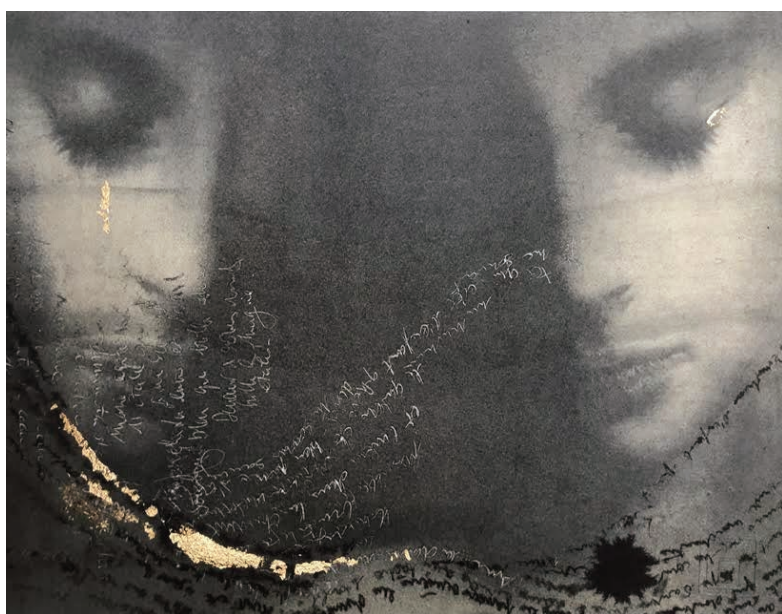

EXPOSITION

Histoires 2 Femmes

LA PHOTOGRAPHIE REVELEE

L'exposition est issue d'une rencontre de deux femmes photographes aux regards sensibles . Elle revelent la photographie par des techniques éclectiques , proche de la peinture.

Estelle Le Jeune crée en série, utilisant la photographie, comme un outil pour développer un langage poétique, peuplé d'images sensibles .

« Ce que j'aime le plus dans l'expression c'est l'émotion et les impressions »

Petra Ponte révèle un univers très poétique et minimaliste .

Il n'y a de la place que pour l'essentiel, faisant place à l'imaginaire suggestif du spectateur.

« J' aime la photographie comme témoin de la beauté sensible, simple, délicate et épurée. »

Technique de la gomme bichromatée, développement argentique à l'éponge, broderie de fils de fer... Un travail cartographique de l'âme humaine ou les matières dépeignent une sensibilité intérieure dans une condition contemporaine.