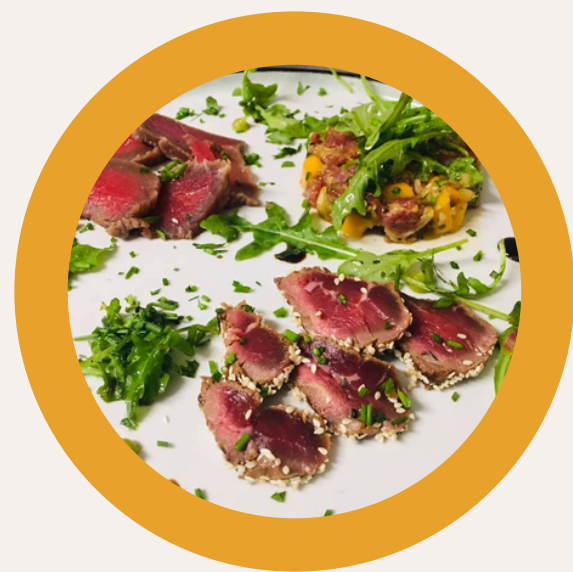

Restauration