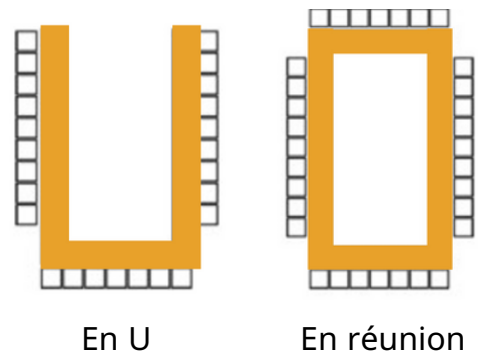

Salon Caudalie

18 m²

Pour faire rimer business et convivialité, notre Demeure vous propose ce salon privatif pour travailler confortablement installés en canapés et fauteuils, jusqu'à 6 personnes.

4

6