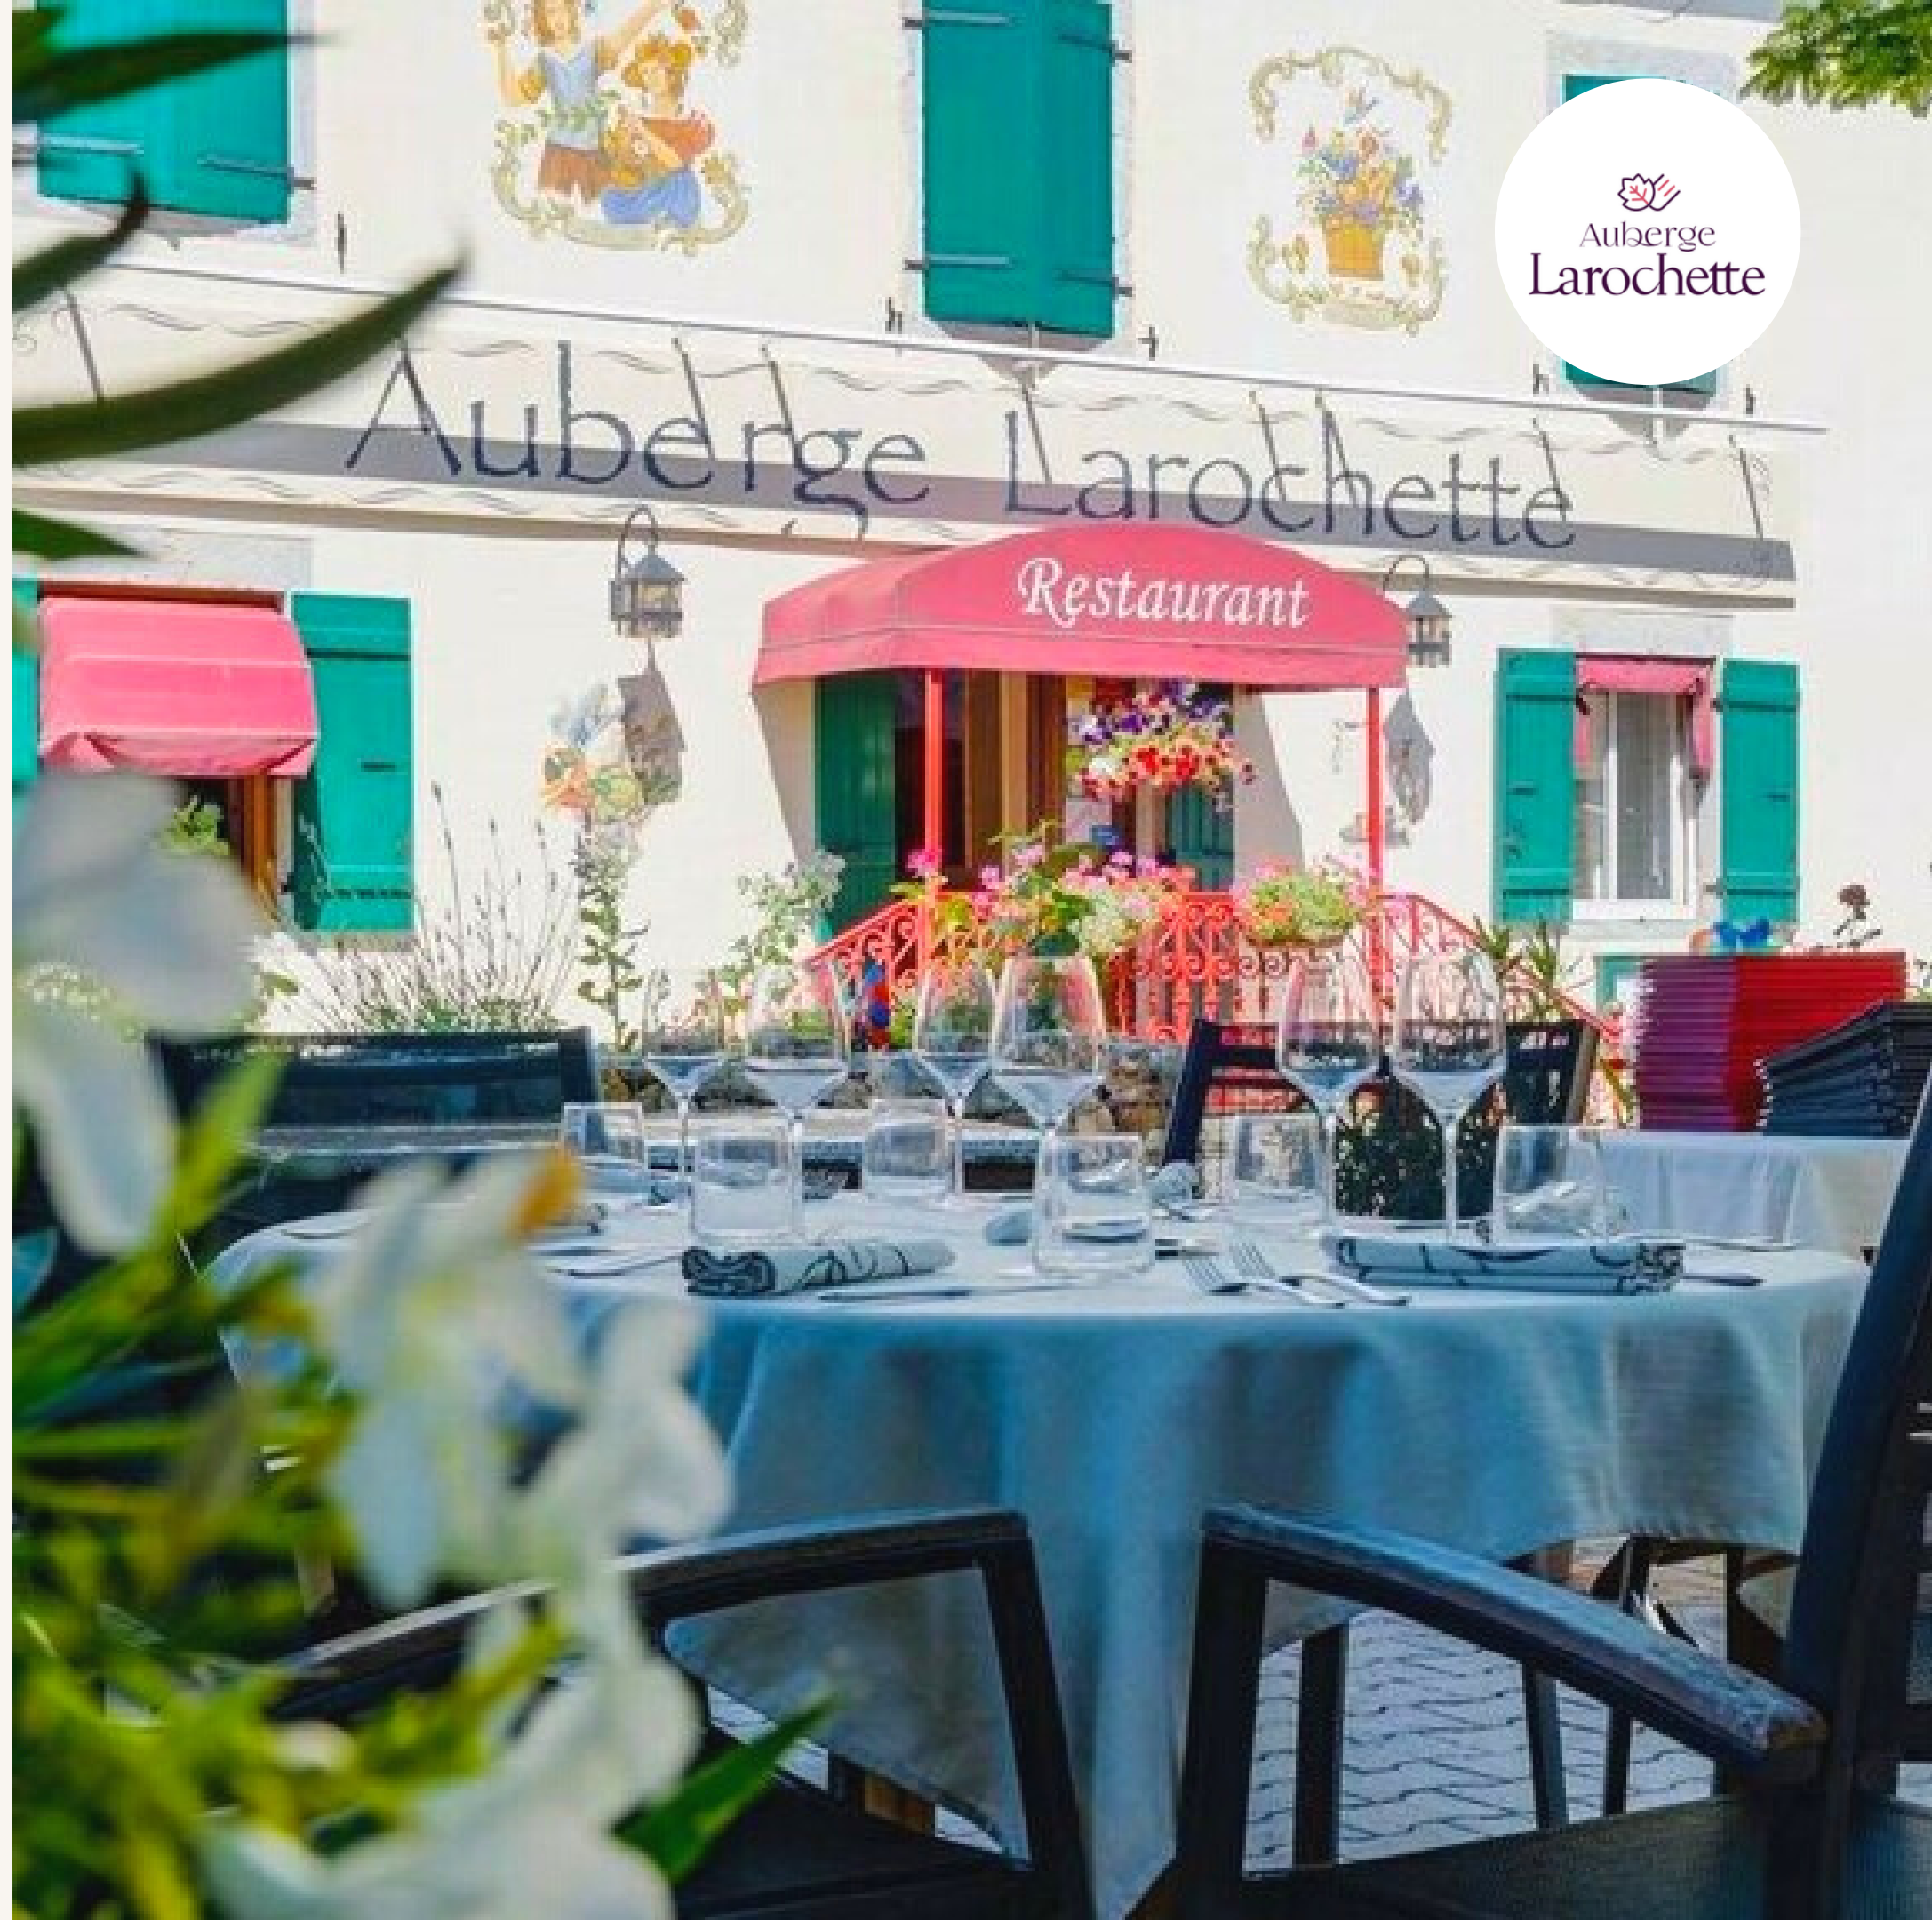

NOTRE RESTAURANT

A deux pas de la Demeure Les Arbillons, découvrez une cuisine raffinée, aux menus variés selon la saison et composée de produits locaux.

NOTRE VIGNOBLE

Notre domaine, situé à 10 minutes de la Demeure à Sologny (71) pour vous faire découvrir l'âme des Arbillons. Venez rencontrer les hommes et les femmes qui travaillent chaque jour avec passion et venez partager un moment unique et convivial à nos côtés.