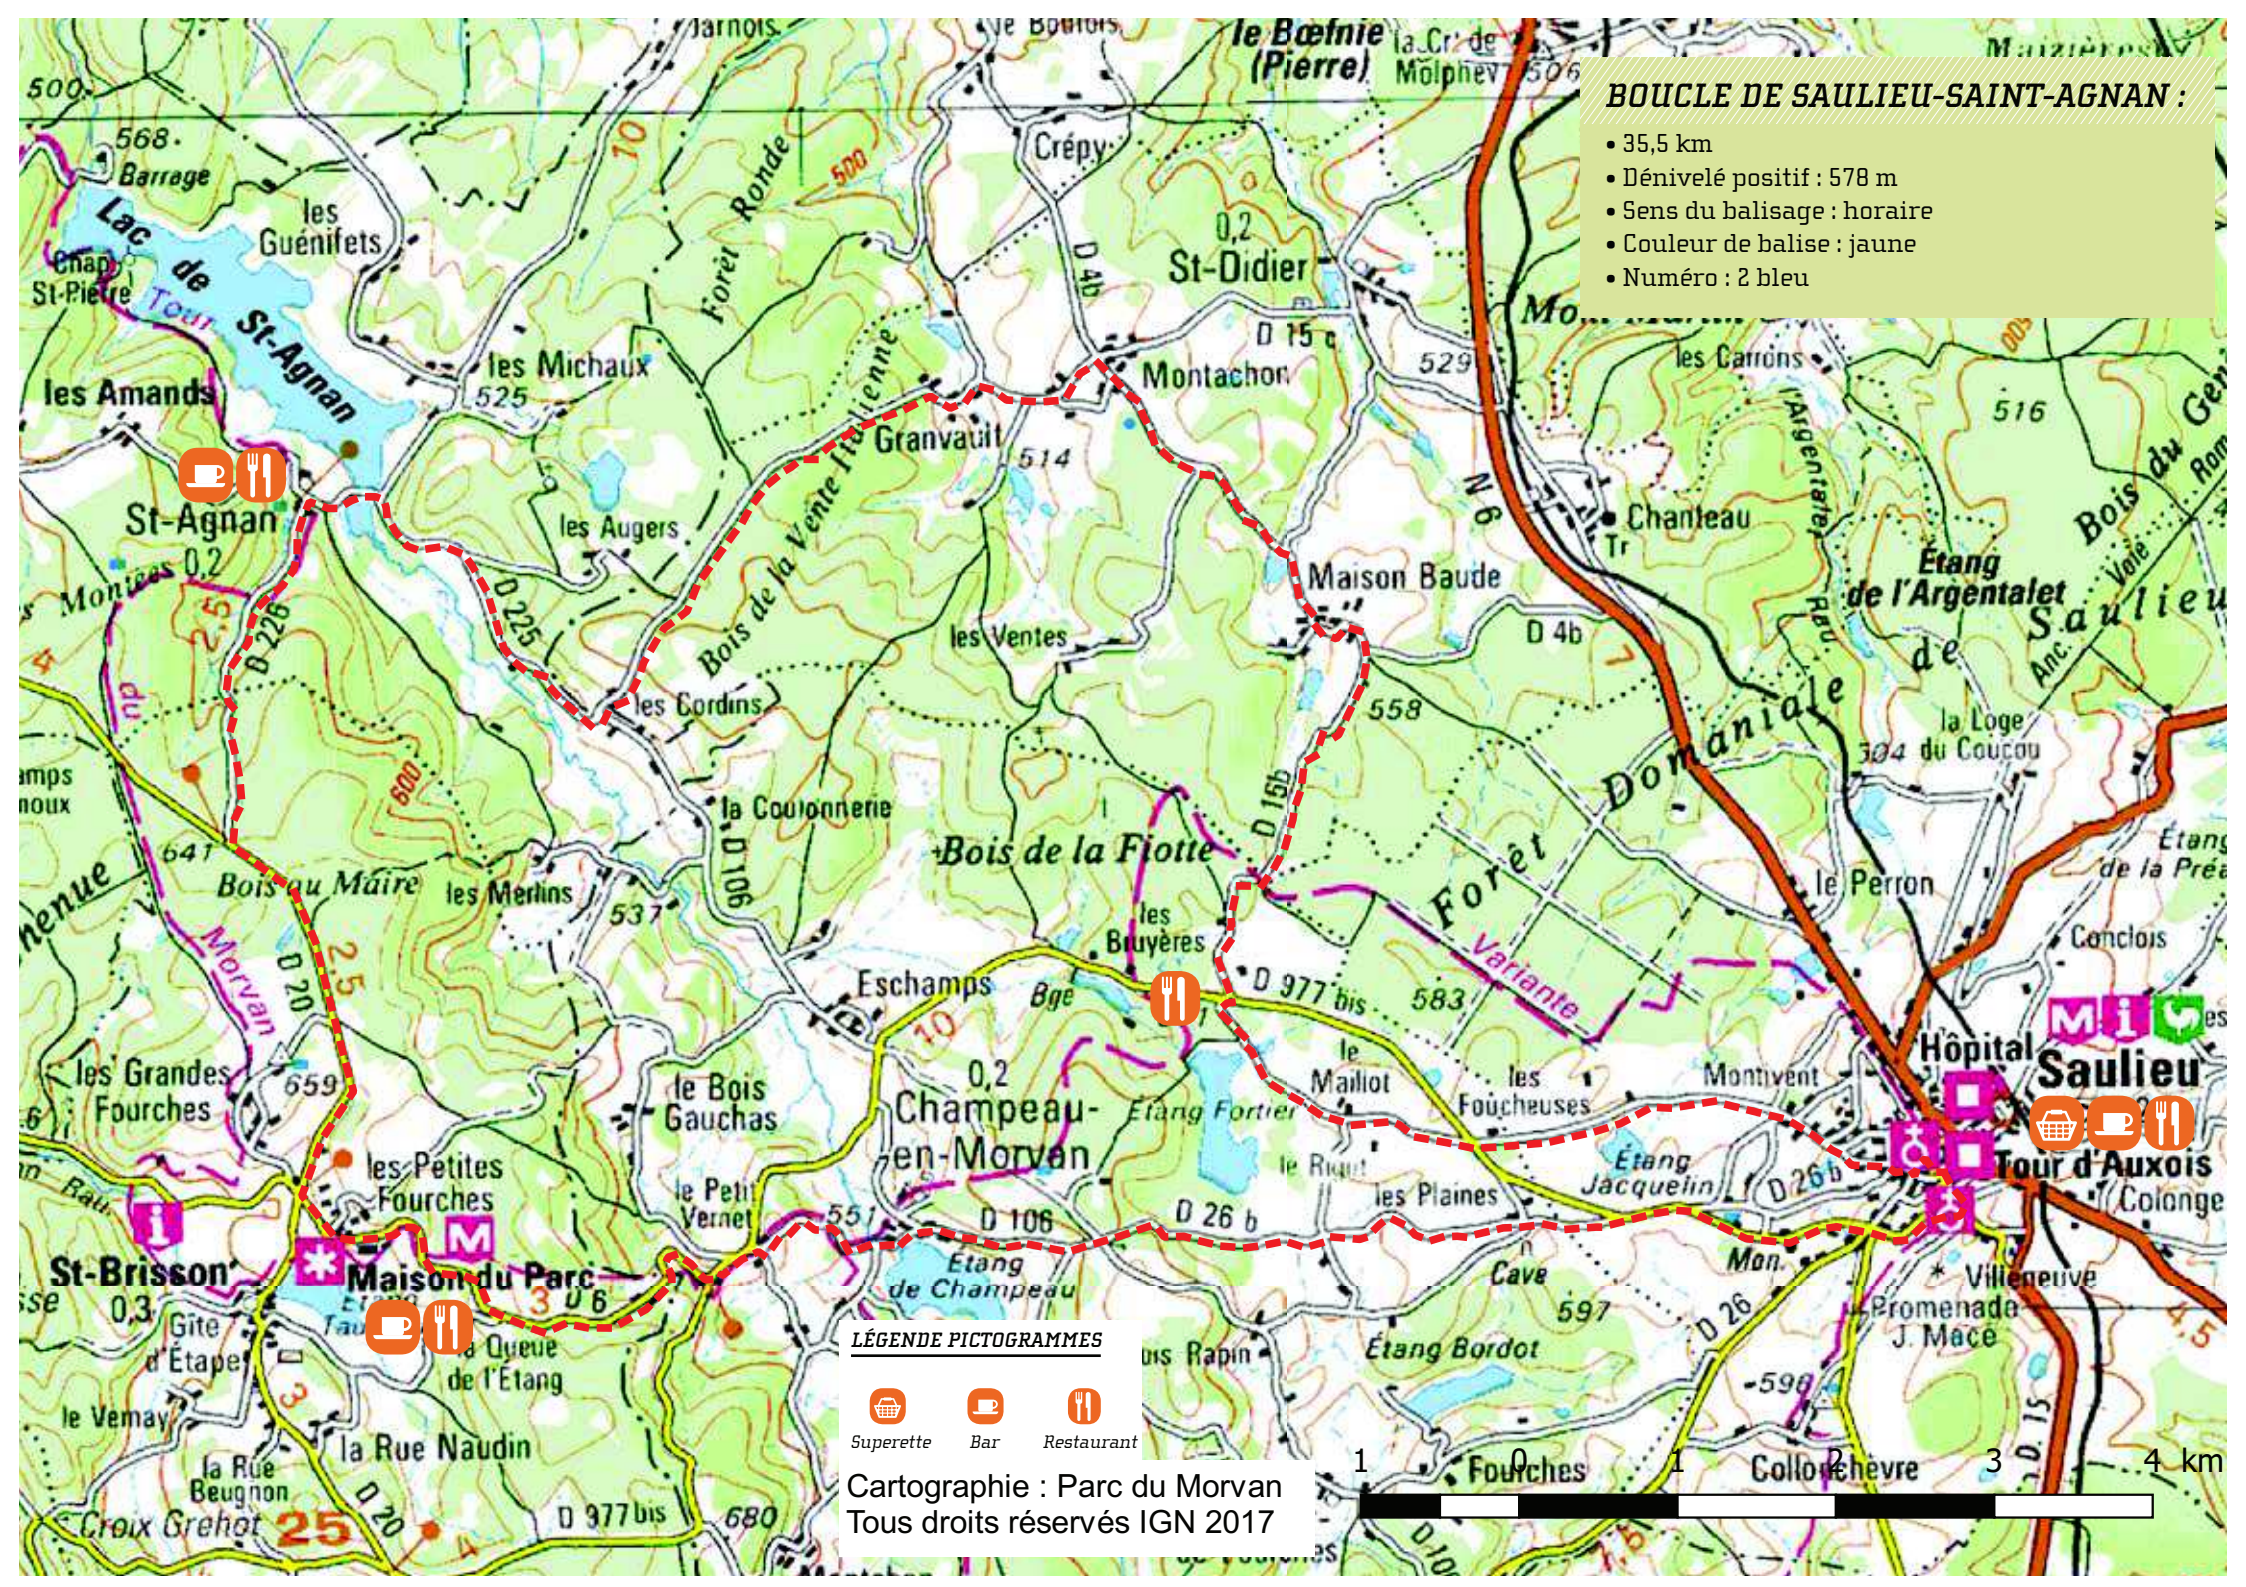

Boucle de SAULIEU SAINT-AGNAN

DISTANCE

35,5 km

BALISAGE

Les couleurs des numéros renvoient à la difficulté du circuit :
vert/bleu/rouge/noir
> du plus facile au plus difficile.

PROFIL

Si vous rencontrez des problèmes liés au balisage ou à l'état des routes, merci de contacter Alain MILLOT, Chargé de mission activités de pleine nature au Parc naturel régional du Morvan par mail : alain.millot@parcdumorvan.org

BOUCLE DE SAULIEU-SAINT-AGNAN :

- 35,5 km
- Dénivelé positif : 578 m
- Sens du balisage : horaire
- Couleur de balise : jaune
- Numéro : 2 bleu

LÉGENDE PICTOGRAMMES

- Superette
- Bar
- Restaurant

Cartographie : Parc du Morvan
Tous droits réservés IGN 2017