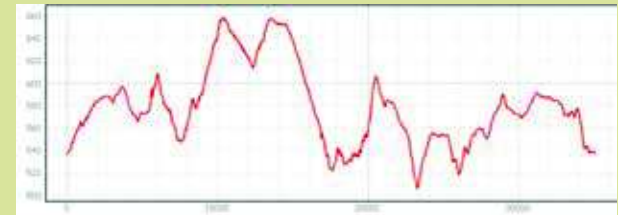

Boucle de SAULIEU SAINT-AGNAN

DISTANCE

35,5 km

BALISAGE

Les couleurs des numéros renvoient à la difficulté du circuit :
vert/bleu/rouge/noir
> du plus facile au plus difficile.

PROFIL

Si vous rencontrez des problèmes liés au balisage ou à l'état des routes, merci de contacter Alain MILLOT, Chargé de mission activités de pleine nature au Parc naturel régional du Morvan par mail : alain.millot@parcdumorvan.org

BOUCLE DE SAULIEU-SAINT-AGNAN :

- 35,5 km
- Dénivelé positif : 578 m
- Sens du balisage : horaire
- Couleur de balise : jaune
- Numéro : 2 bleu

LÉGENDE PICTOGRAMMES

- Superette
- Bar
- Restaurant

Cartographie : Parc du Morvan
Tous droits réservés IGN 2017