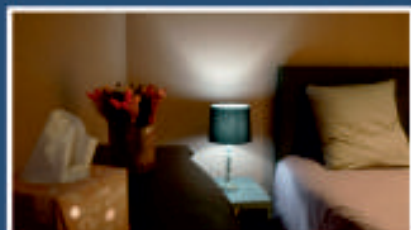

VISITEZ LA BOURGOGNE EN
PASSANT PAR UN GITE
AUTHENTIQUE

Chez Louis

2 Rue de Lauchère - Chaublanc
71350 SAINT GERVAIS EN VALLIERE

CONTACT: 07 76 35 85 01

emberthiot@gmail.com

adapté pour vos réceptions.

Chez Louis

2 Chambres et un couchage (2 pers.) dans la pièce à vivre, 3 salles de bain, douches, toilettes, cuisine équipée, lave et sèche-linge, télévision. Draps, linge de toilette et de maison fournis. Parking et cour fermés.