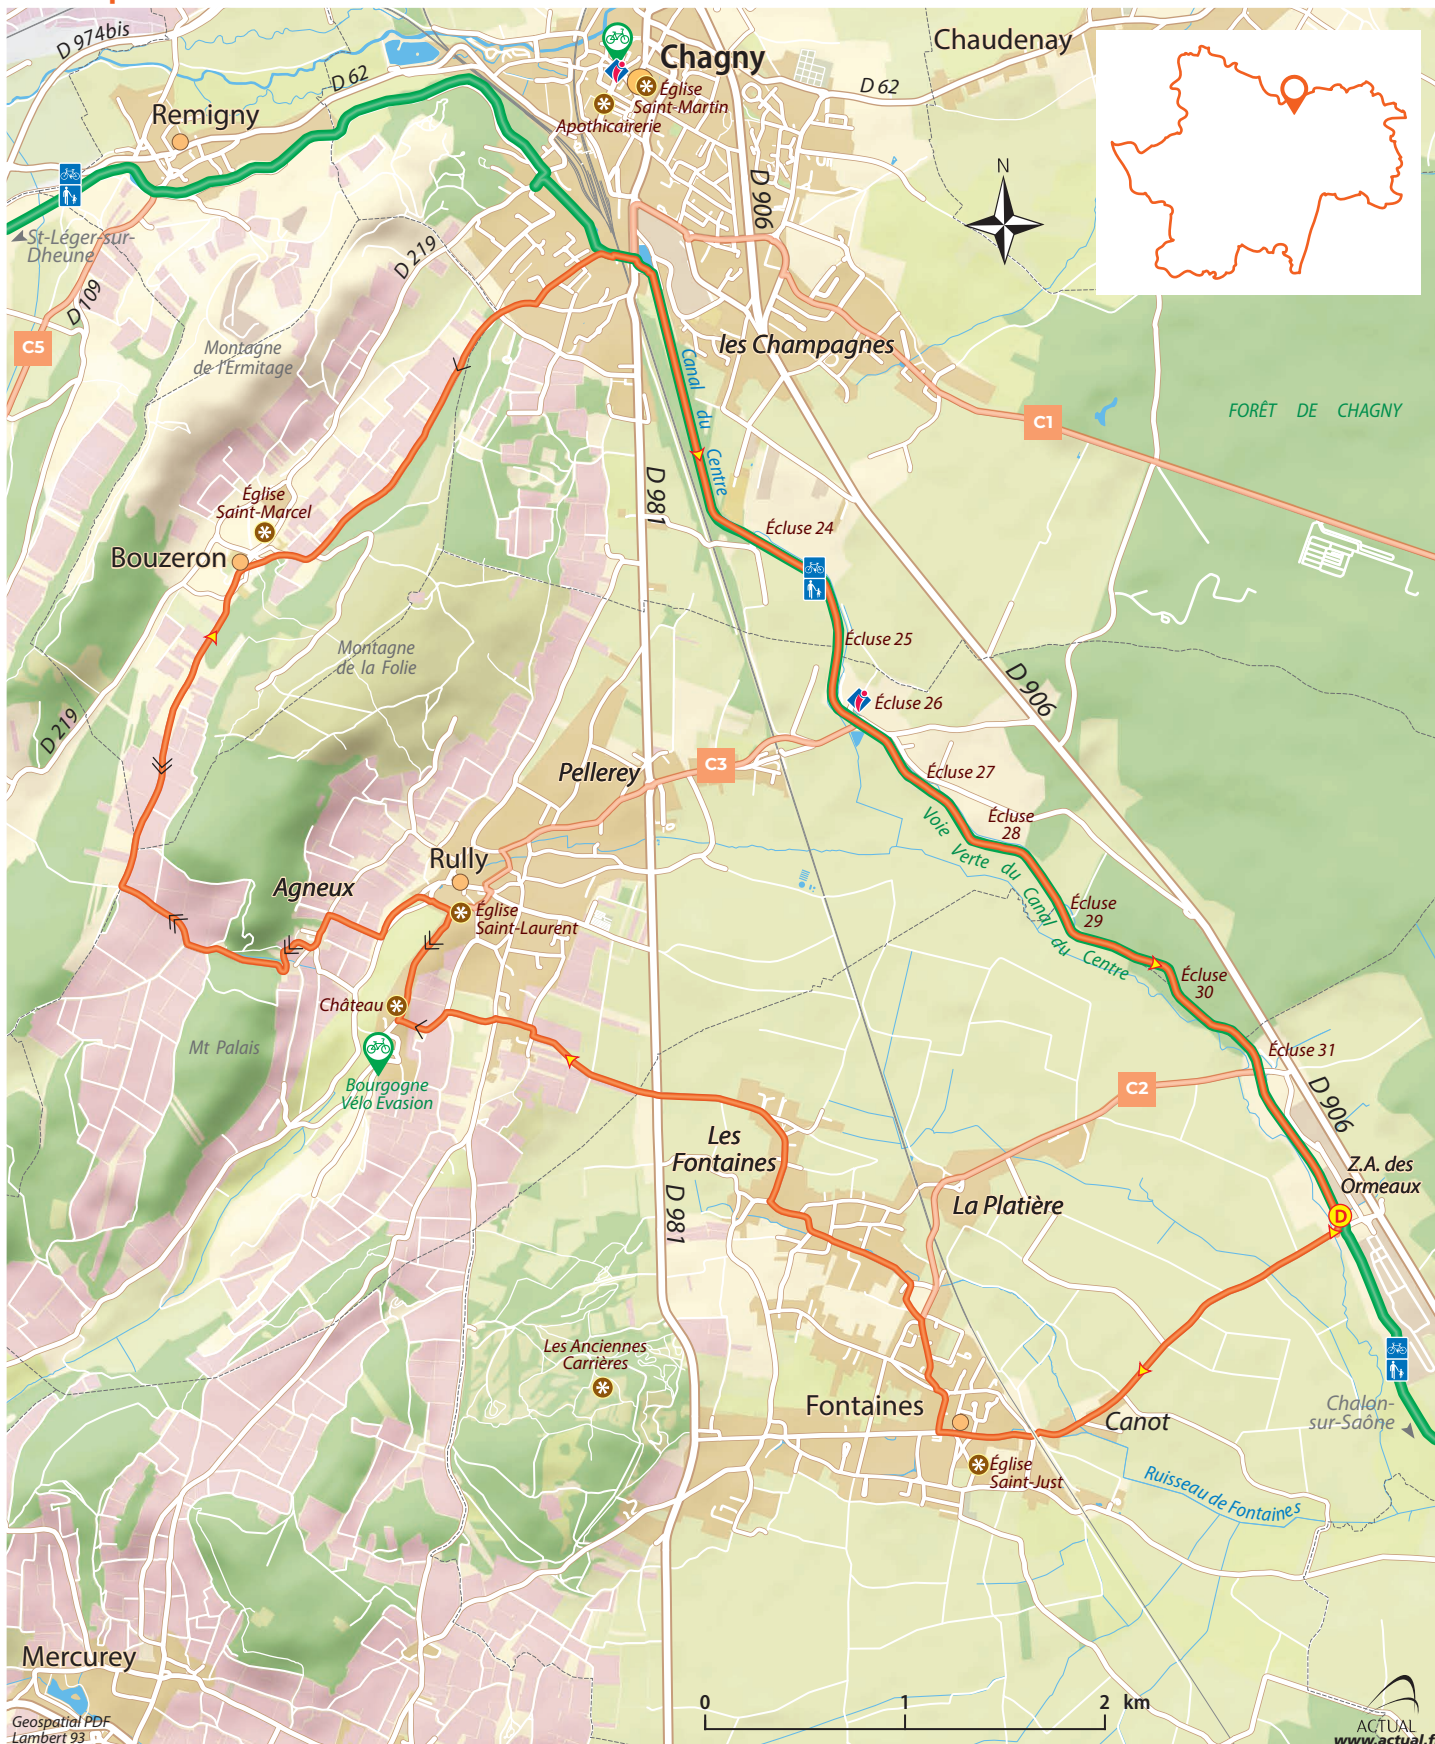

Carte pour mobile *

- | | | | |
|-------------------|-------------------|-----------------|------------------------------|
| Forêts | Boucle vélo | Point de départ | Office de tourisme |
| Vignes | Voie verte | Sens conseillé | Location, réparation de vélo |
| Cultures Prairies | autre boucle vélo | pente, | Site d'intérêt |
| | | forte pente | |

* ce PDF géoréférencé est exploitable sur les mobiles hors réseau, avec la localisation activée, dans l'app gratuite Avenza Maps