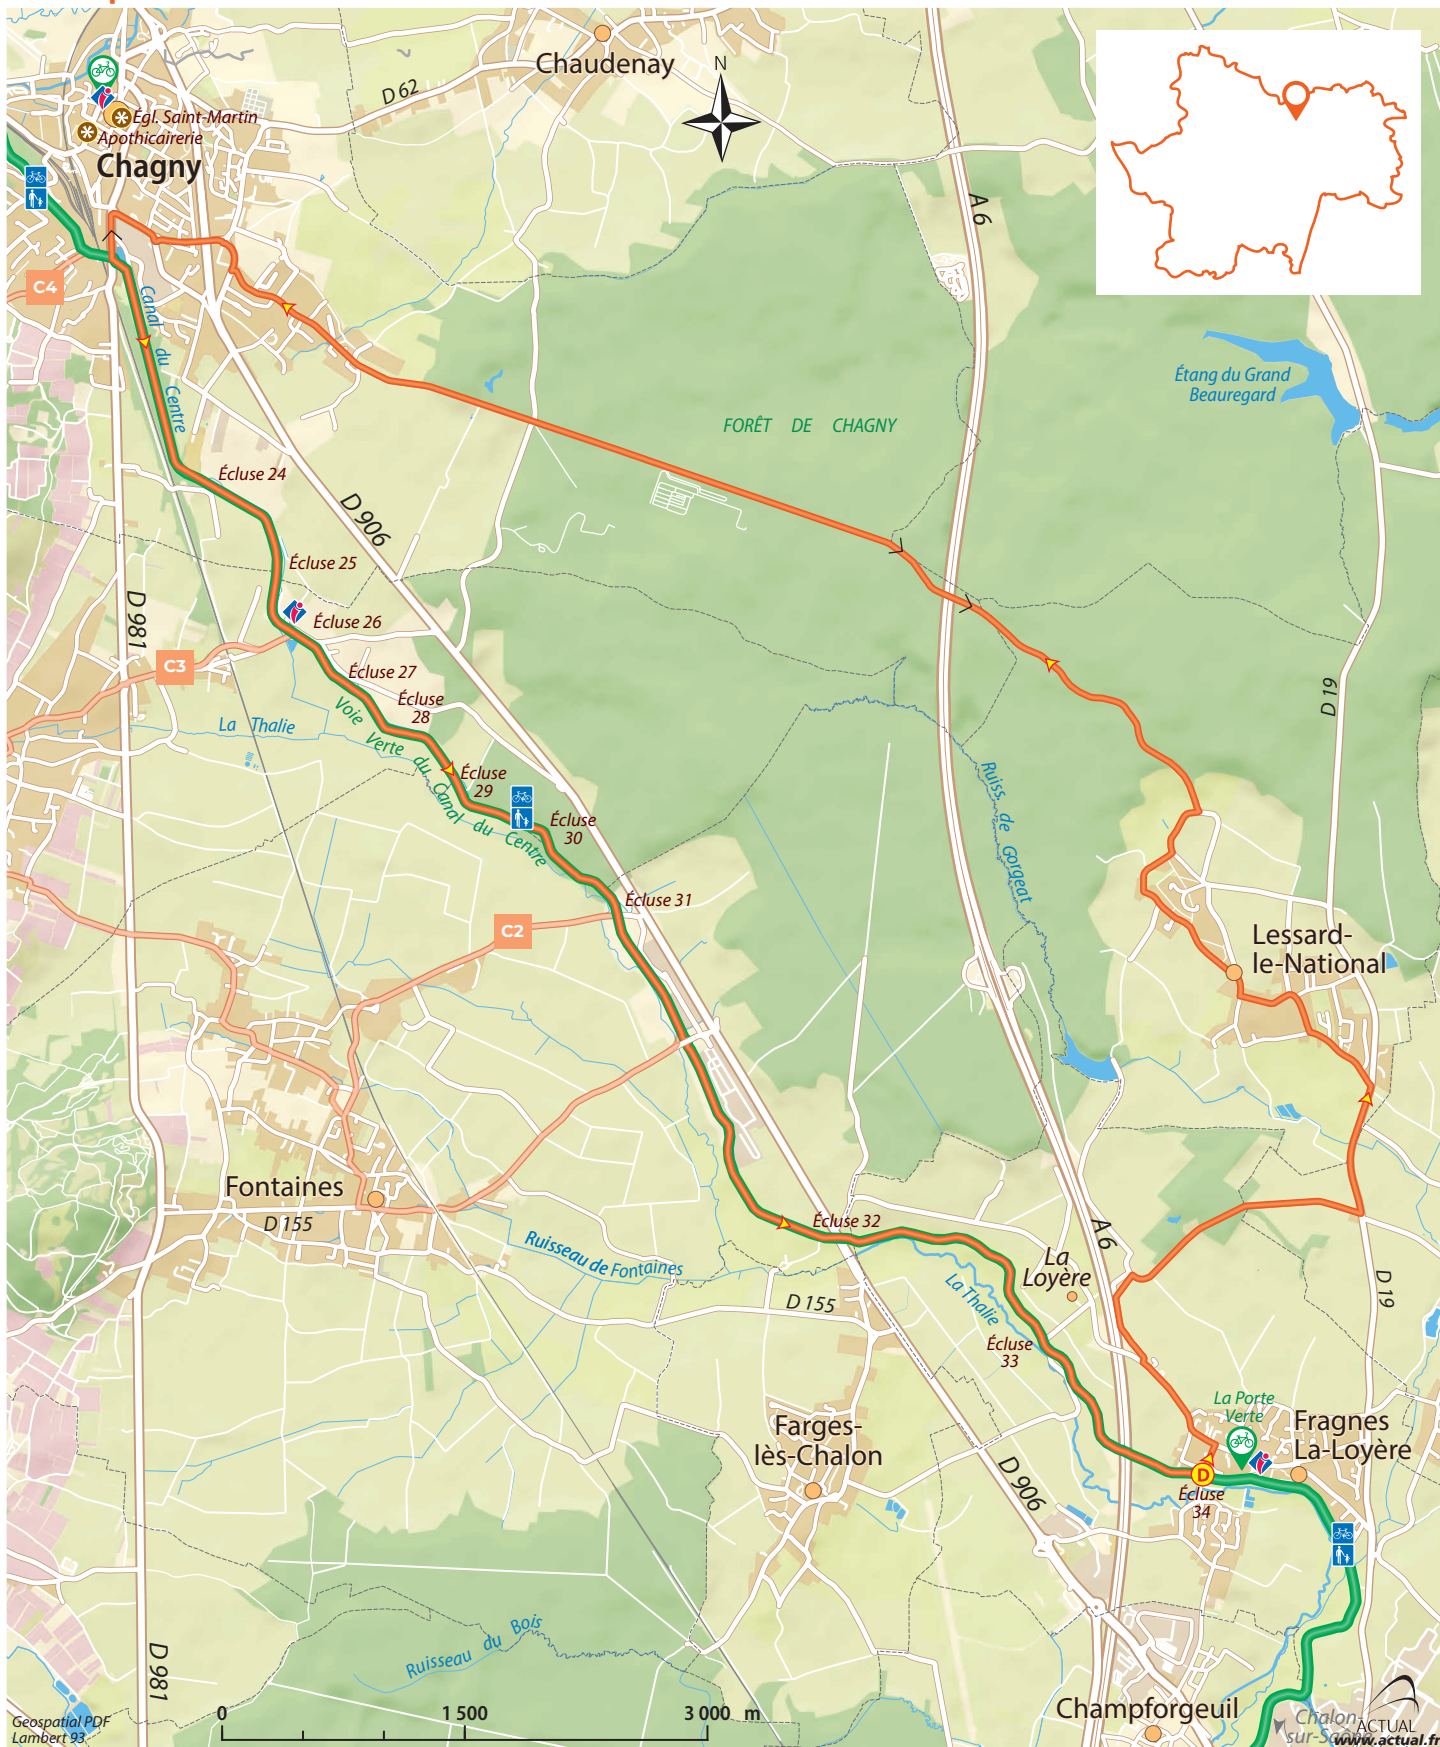

Carte pour mobile *

Forêts	Boucle vélo	Point de départ	Office de tourisme
Vignes	Voie verte	Sens conseillé	Location, réparation de vélo
Cultures Prairies	autres boucles vélo	pente, >> forte pente	Site d'intérêt