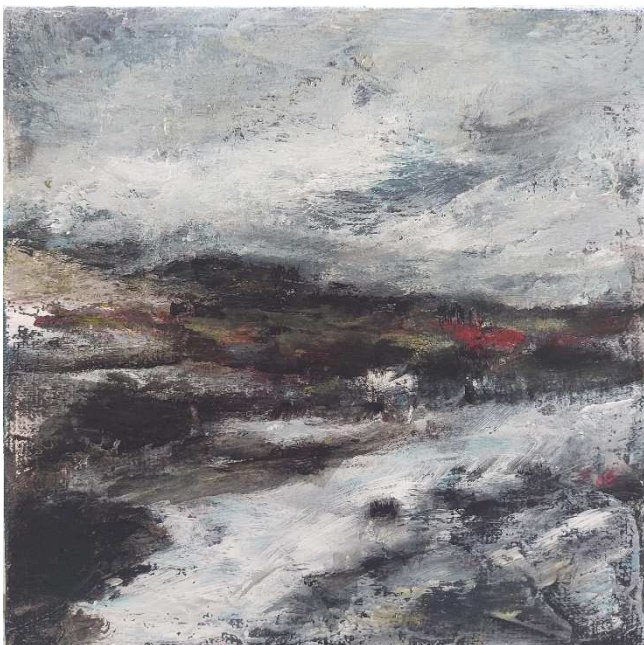

EXPOSITION

PEINTURES • SCULPTURES

Patricia DELORME

Jean-Yves PETIT / JYP

du 15 mai au 27 mai 2024

SALLE MALGOUVERNE – Rue du 11 Août 1944
CLUNY

Ouvert tous les jours 9h30-19h

www.delorme-artist.com • www.jypsculpture.com