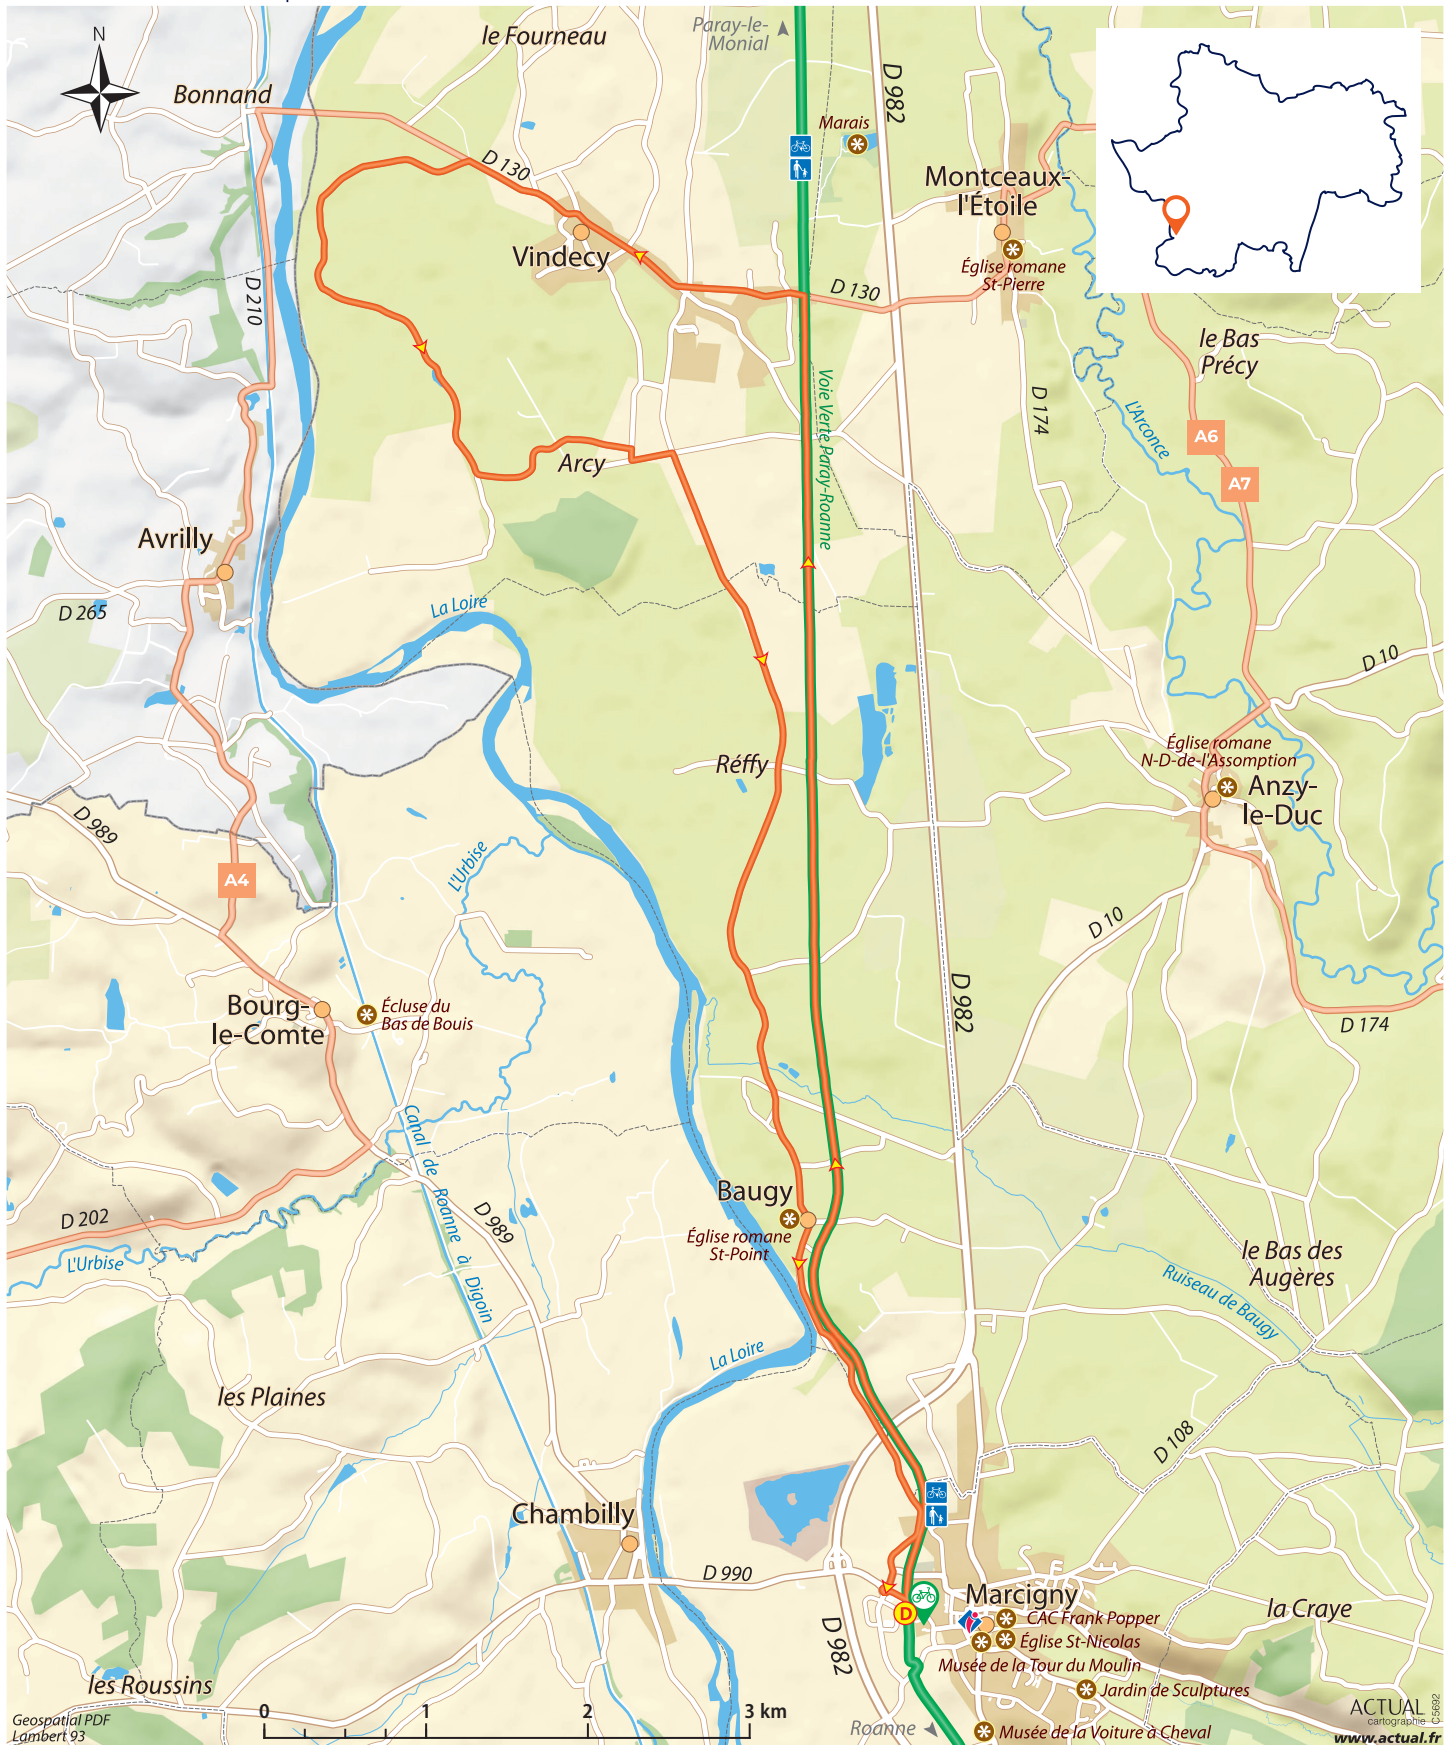

Carte pour mobile *

- | | | | |
|-------------------|-------------------|--------------------|------------------------------|
| Forêts | Boucle vélo | Point de départ | Office de tourisme |
| Vignes | Voie verte | Sens conseillé | Location, réparation de vélo |
| Cultures Prairies | autre boucle vélo | pente, forte pente | Site d'intérêt |

* ce PDF géoréférencé est exploitable sur les mobiles hors réseau, avec la localisation activée, dans l'app gratuite Avenza Maps