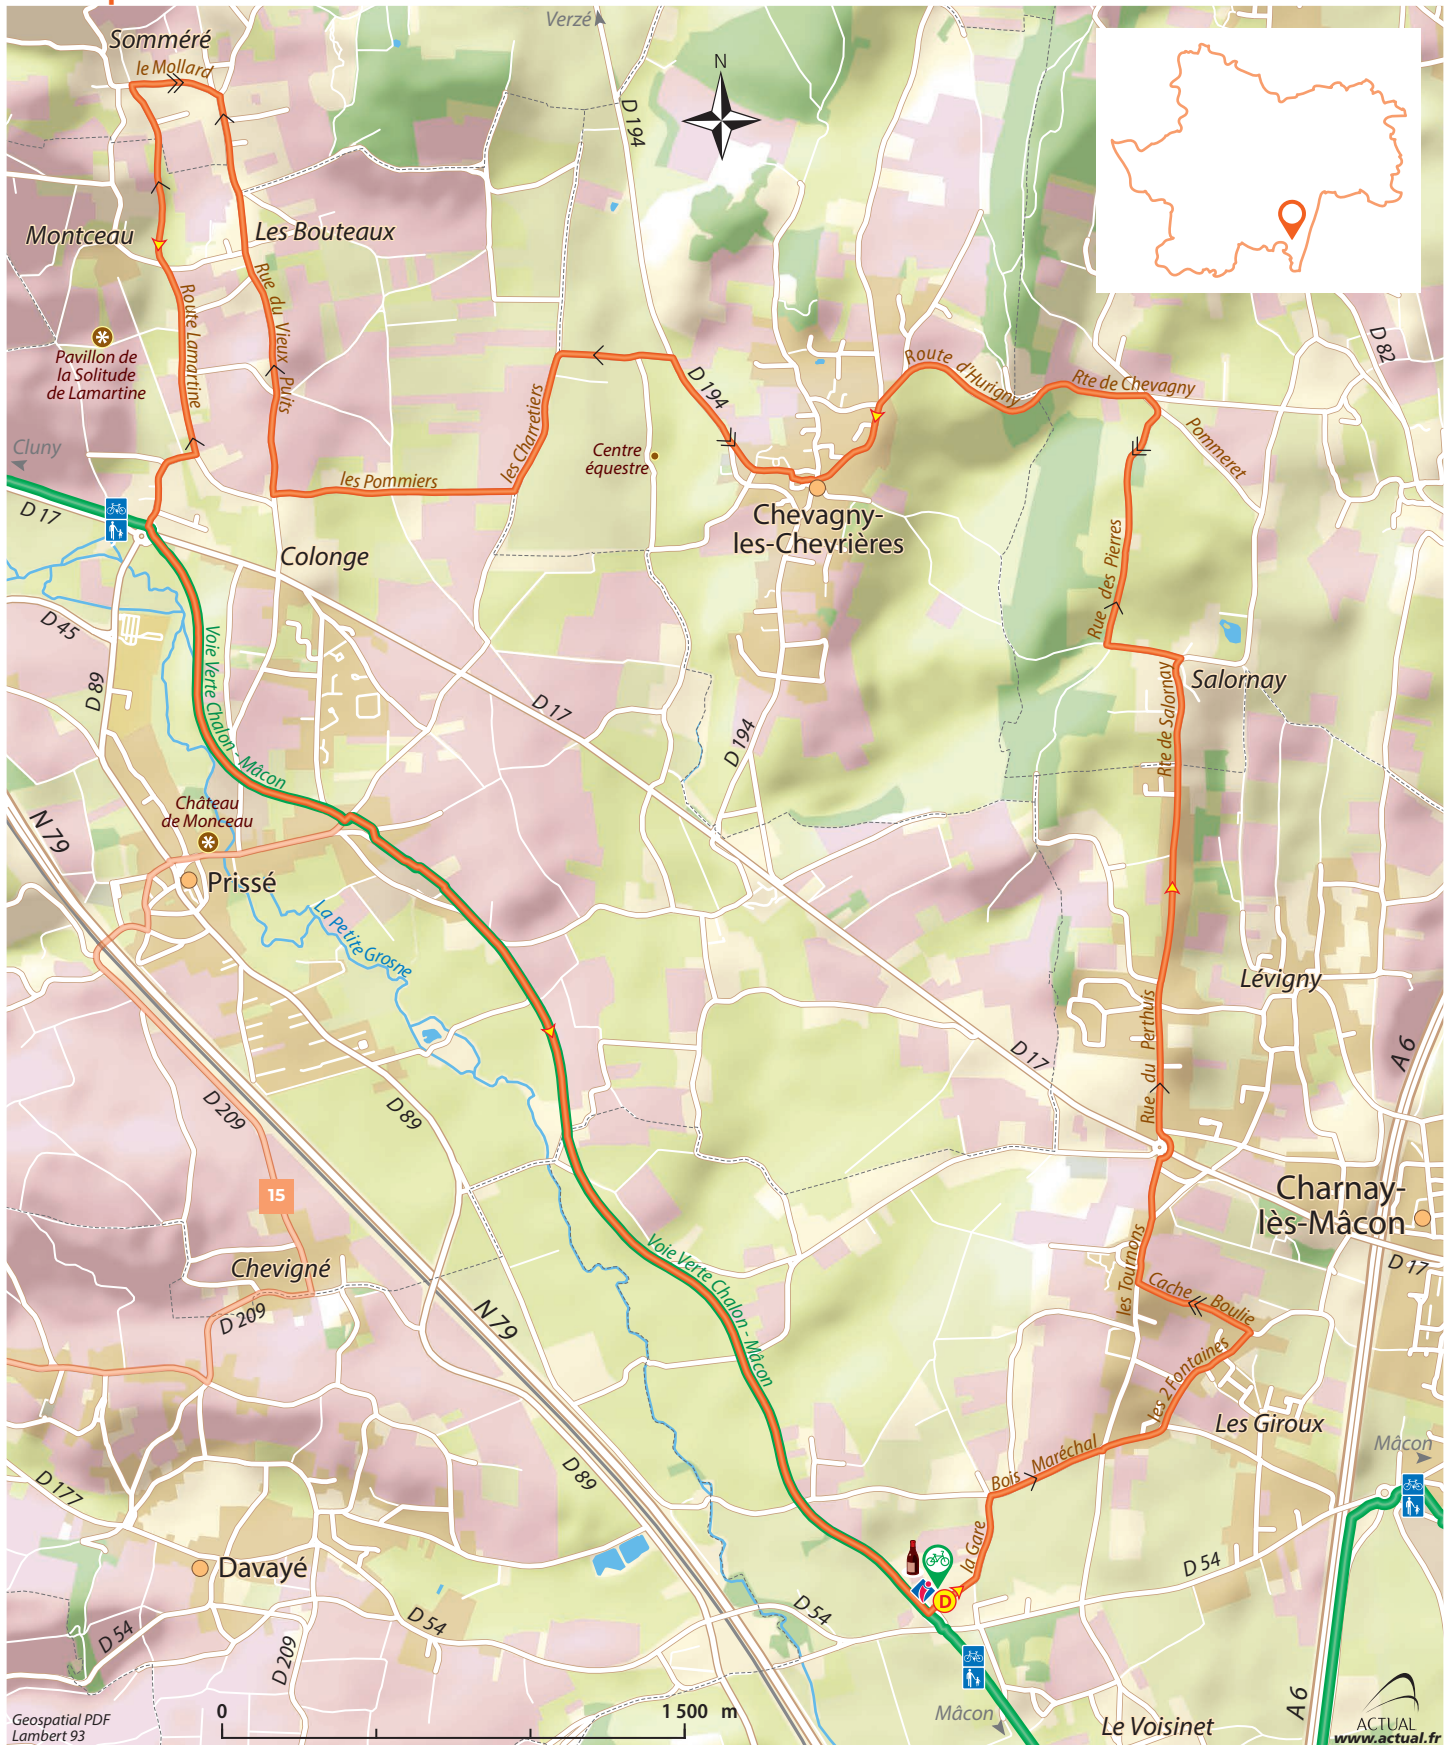

Carte pour mobile \*

Forêts	Boucle vélo	Point de départ	Office de tourisme	Site d'intérêt
Vignes	Voie verte	Sens conseillé	Location, réparation de vélo	
Cultures Prairies	autre boucle vélo	pente,	Cave coopérative	
		forte pente		