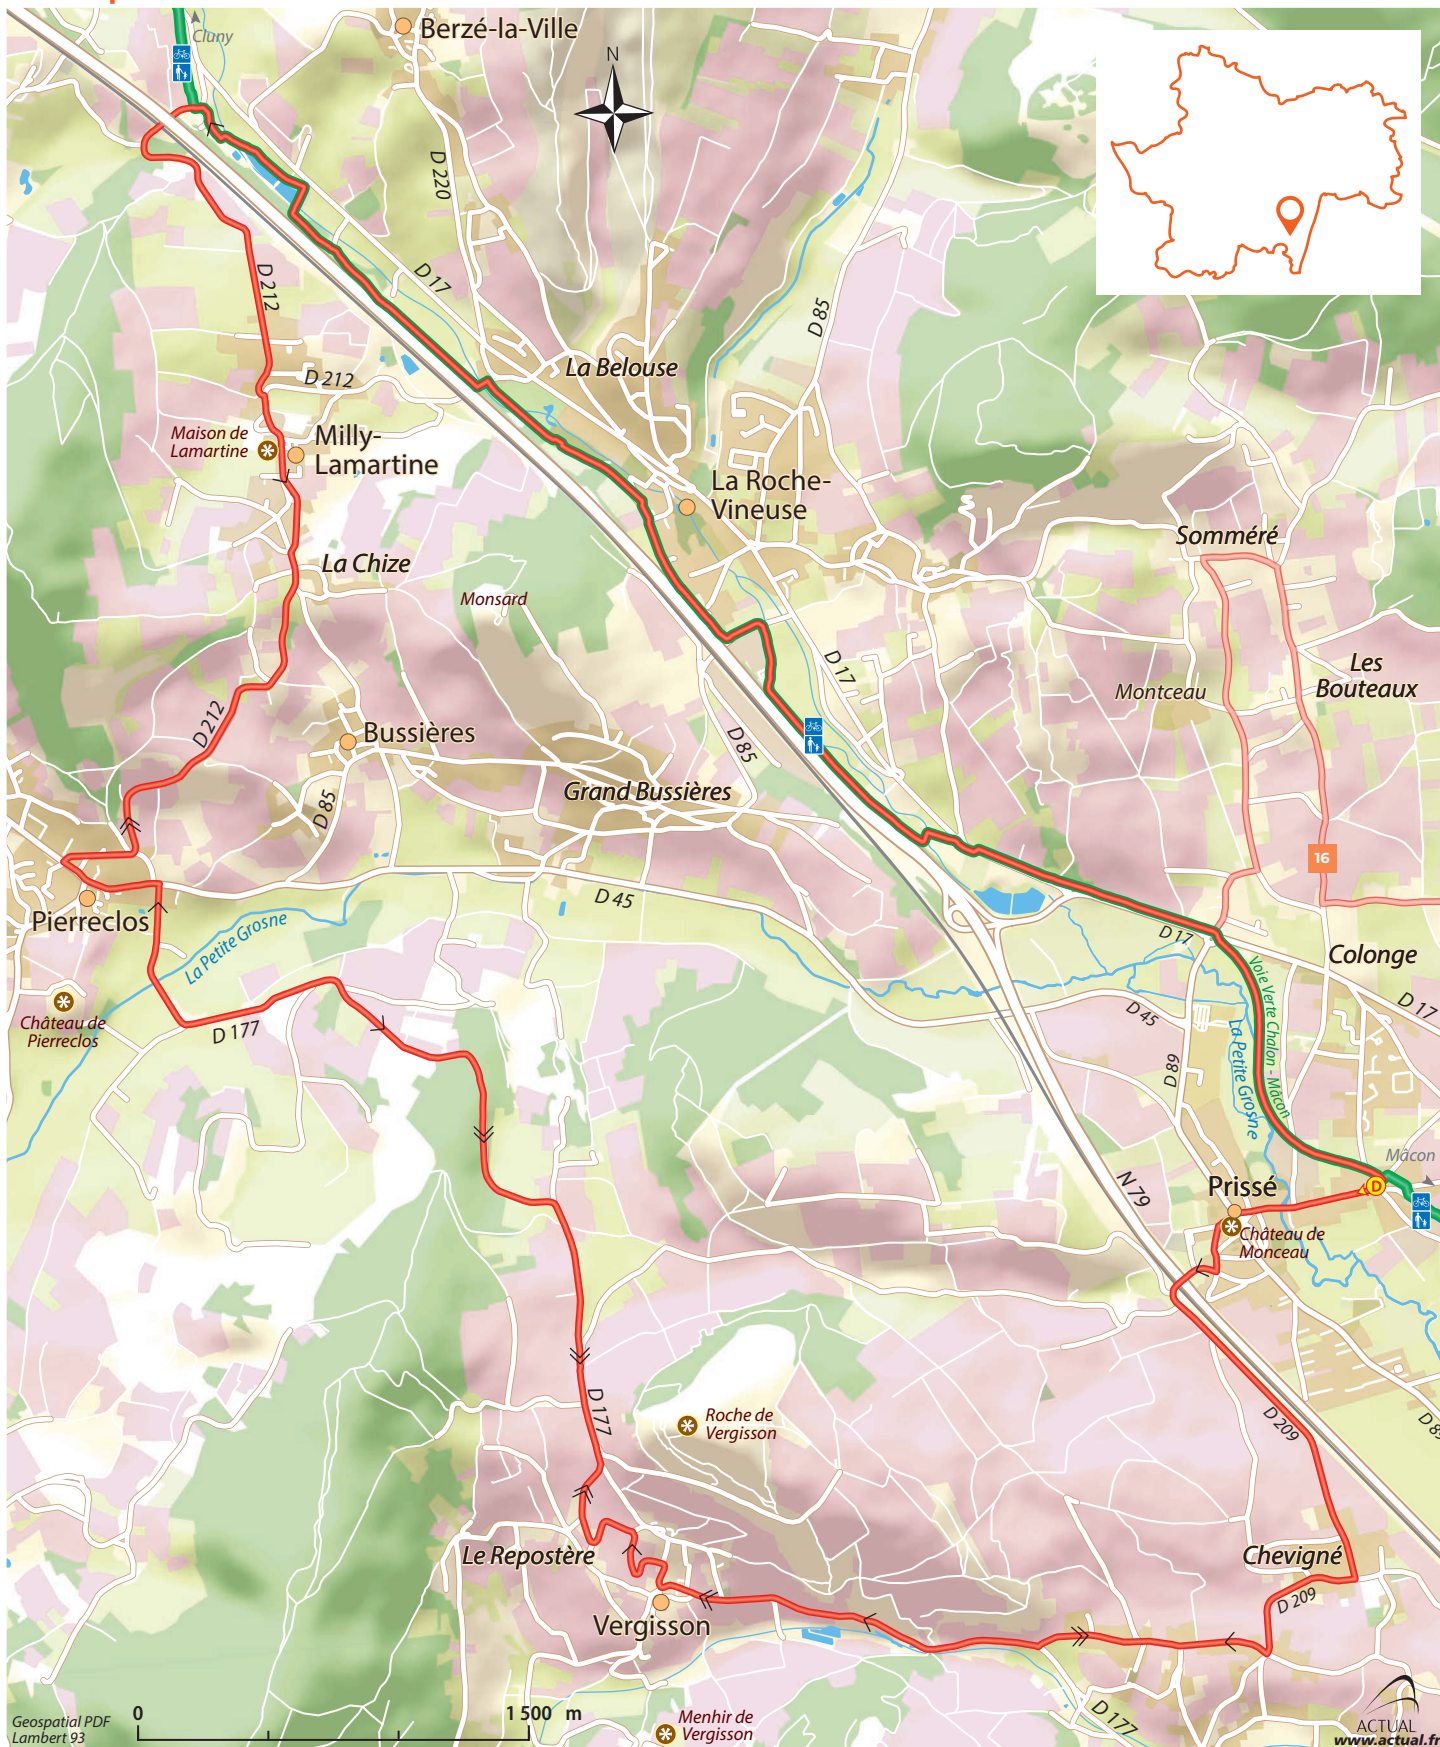

Carte pour mobile \*

Geospatial PDF  
Lambert 93

- |                   |                   |                 |                              |                |
|-------------------|-------------------|-----------------|------------------------------|----------------|
| Forêts            | Boucle vélo       | Point de départ | Office de tourisme           | Site d'intérêt |
| Vignes            | Voie verte        | Sens conseillé  | Location, réparation de vélo |                |
| Cultures Prairies | autre boucle vélo | pente,          | Cave coopérative             |                |
|                   |                   | forte pente     |                              |                |