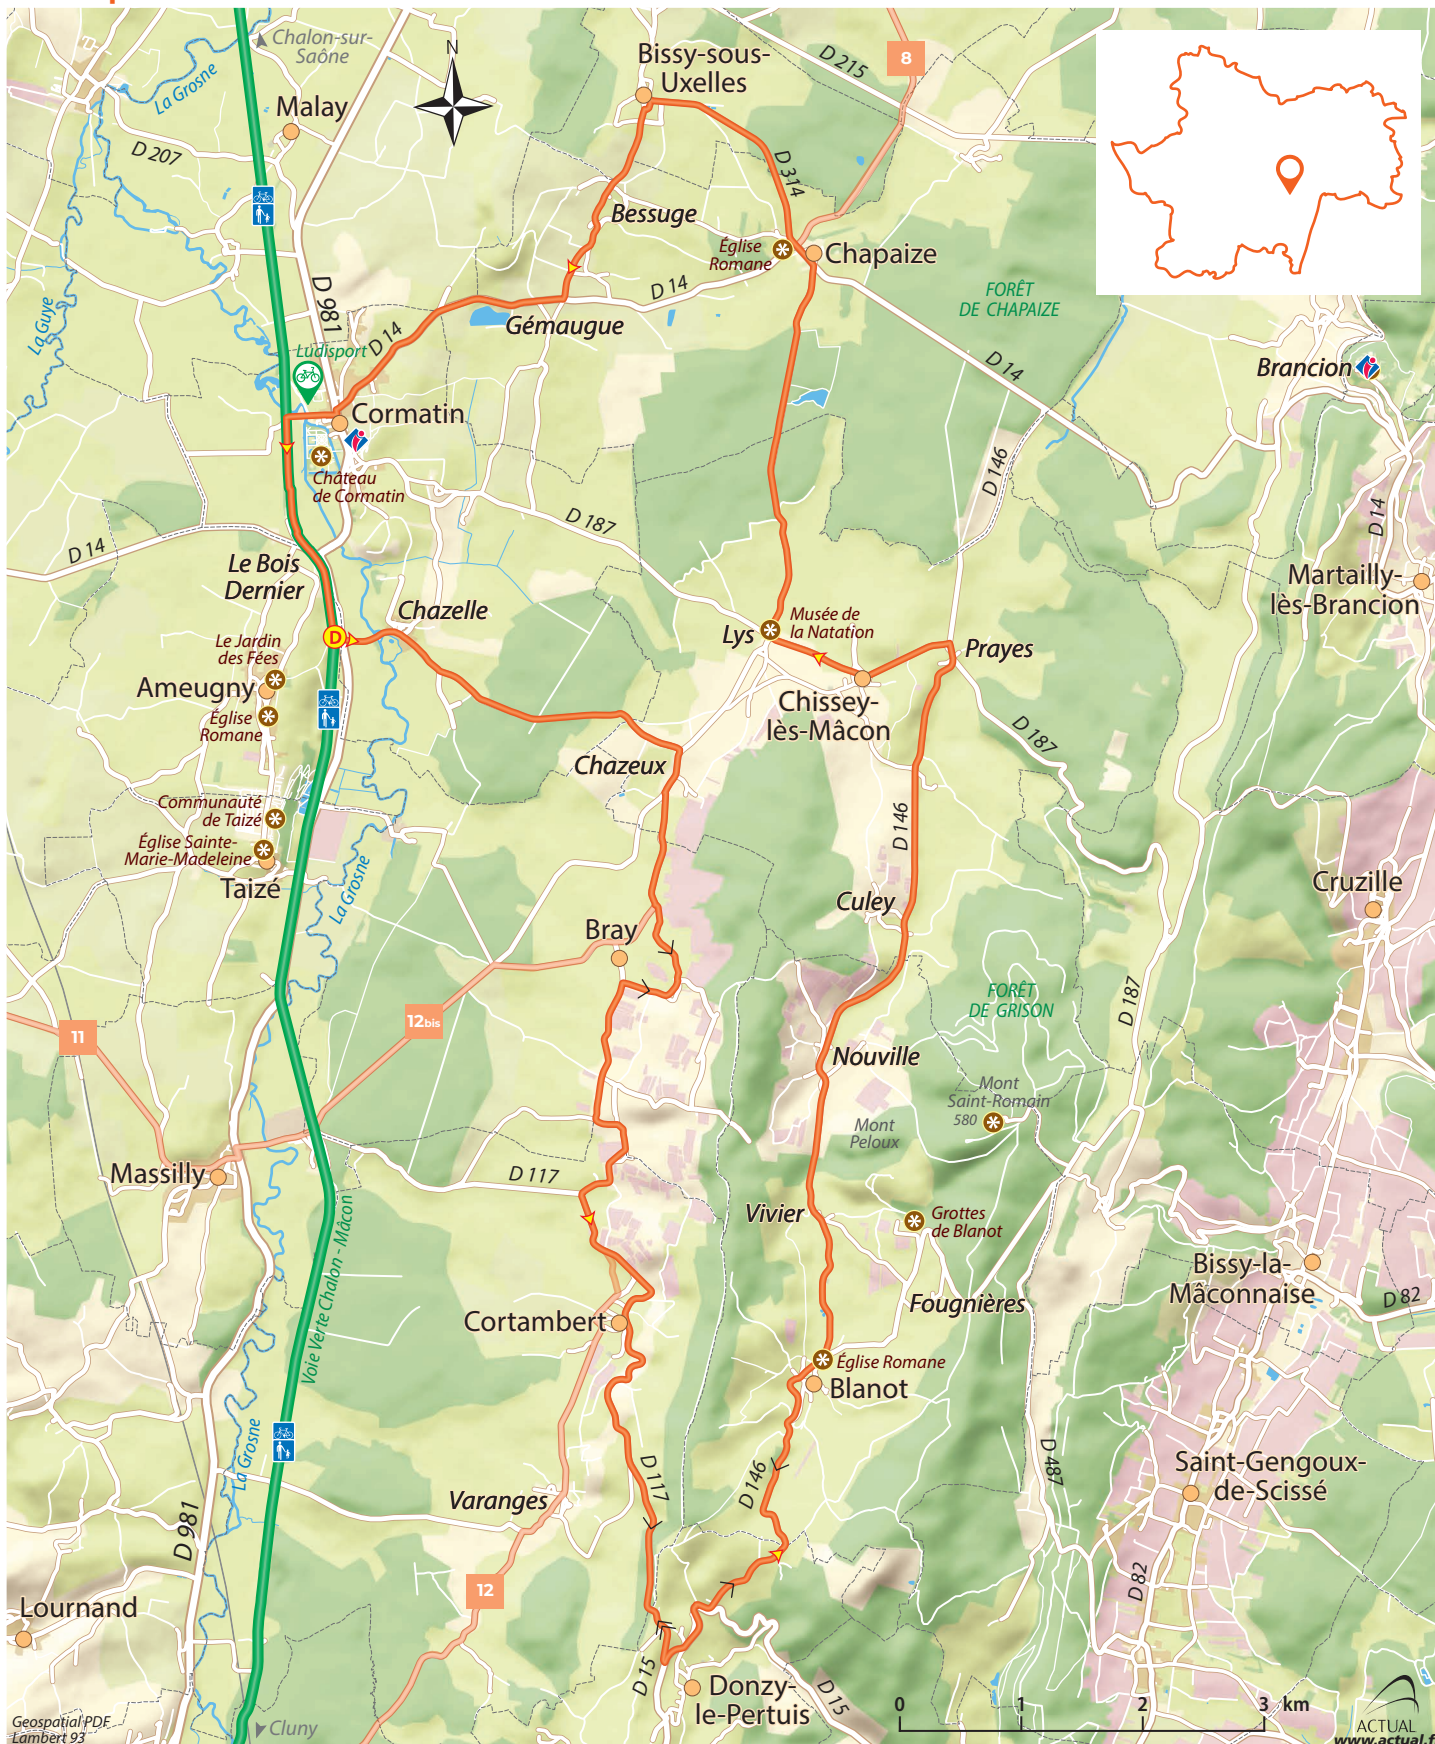

Carte pour mobile *

Forêts	Boucle vélo	Point de départ	Location, réparation de vélo	Site d'intérêt
Vignes	Voie verte	Sens conseillé	Office de tourisme	
Cultures Prairies	autre boucle vélo	pente,		
		forte pente		