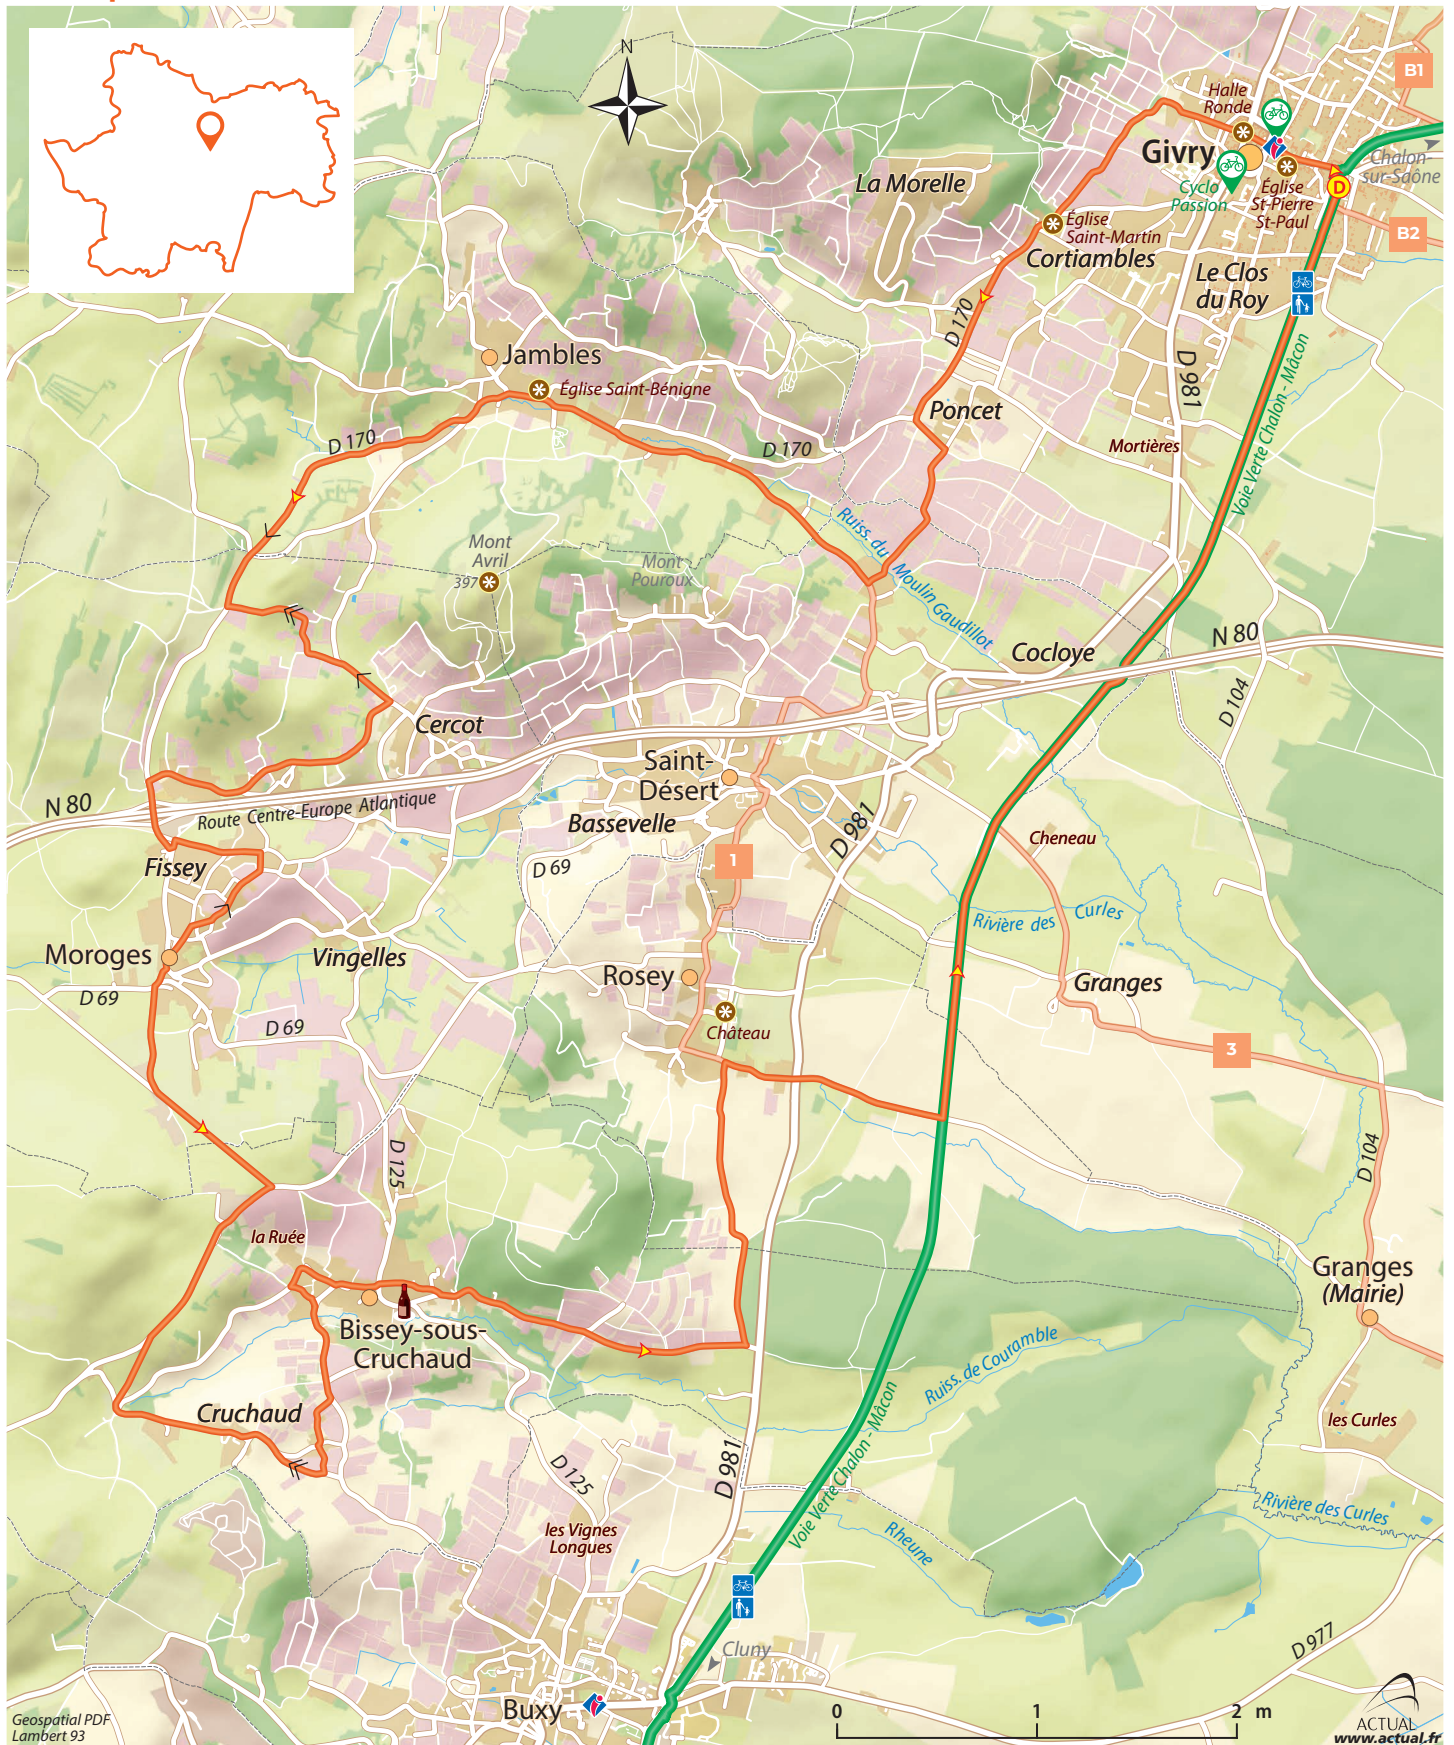

Carte pour mobile *

Geospatial PDF
Lambert 93

ACTUAL
www.actual.fr

- | | | | | |
|-------------------|-------------------|-----------------|------------------------------|------------------|
| Forêts | Boucle vélo | Point de départ | Office de tourisme | Site d'intérêt |
| Vignes | Voie verte | Sens conseillé | Location, réparation de vélo | Cave coopérative |
| Cultures Prairies | autre boucle vélo | pente, | | |
| | | forte pente | | |

* ce PDF géoréférencé est exploitable sur les mobiles hors réseau, avec la localisation activée, dans l'app gratuite Avenza Maps