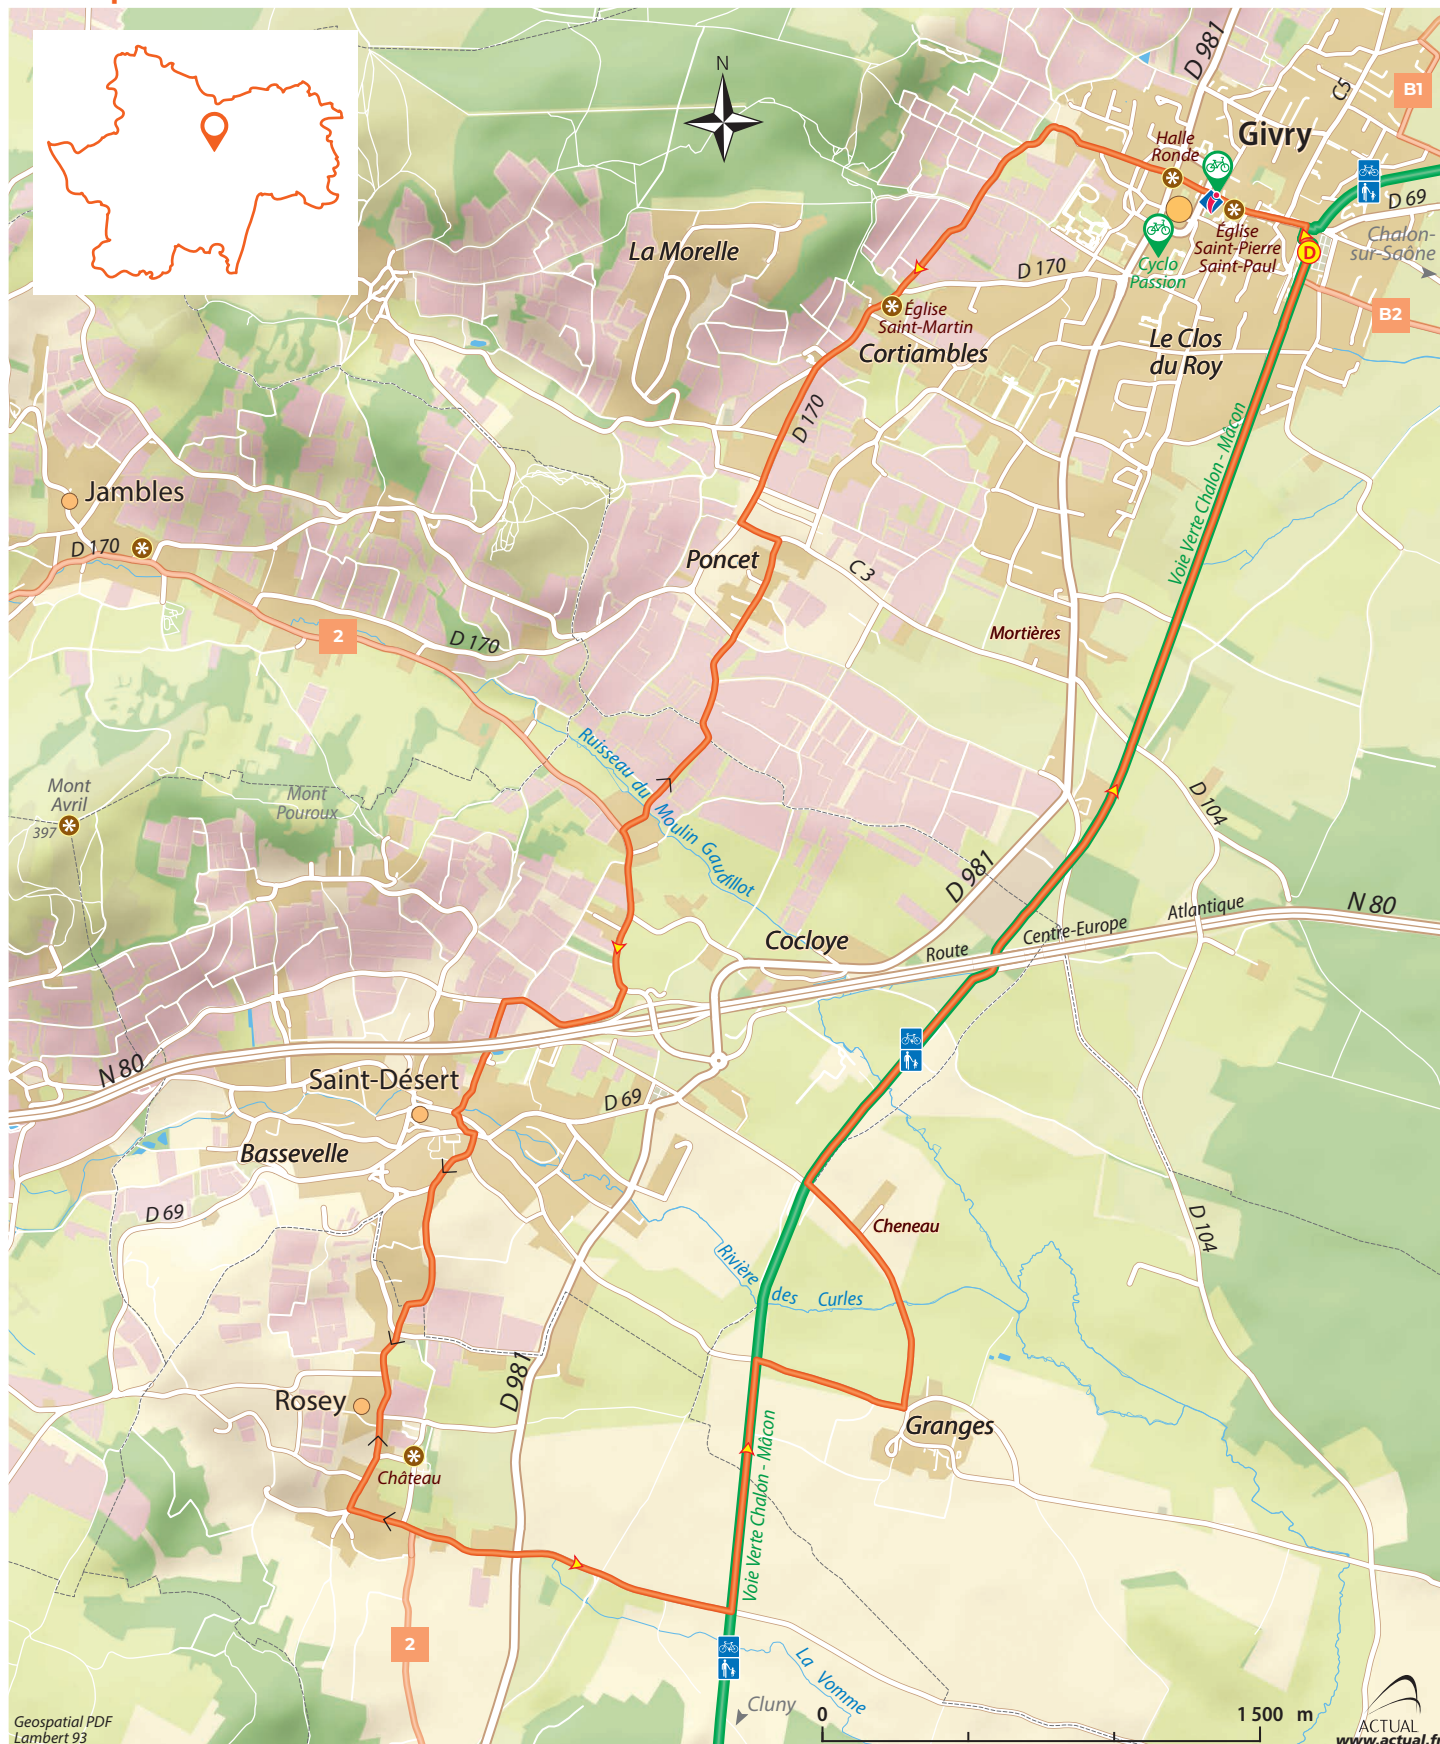

Carte pour mobile *

Geospatial PDF
Lambert 93

ACTUAL
www.actual.fr

- | | | | |
|--|---|---|--|
|  Forêts |  Boucle vélo |  Point de départ |  Office de tourisme |
|  Vignes |  Voie verte |  Sens conseillé |  Location, réparation de vélo |
|  Cultures Prairies |  autres boucles vélo |  pente |  Site d'intérêt |